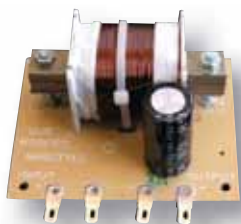

12 903 3pásmová do 100 W

1,5 - 6 kHz, 12 dB/oct.
ekonomický model, bipolární kondenzátory,
vhodné pro HiFi reprosoustavy
8 Ω Kat. č.: 12 903 ks

CR 19 monofonní pro subwoofer

120 Hz, 12 dB/oct., 200 W
pro subwoofery, monofonní
4 Ω Kat. č.: 03 329 ks
8 Ω Kat. č.: 03 328 ks

1WP 0,15-500

1pásmová do 500 W

NOVINKA!

150 Hz, 12 dB / oct.
pro profesionální subwoofery k oddělení
vyšších kmitočtů pro basový reproduktor.
Zatížitelnost je garantována a je nejvyšší
fyzicky možná.

8 Ω Kat. č.: 12 925 ks

2WH 3.0-100 2pásmová do 100 W

3 kHz, 12-18 dB/oct.
pro kvalitní hifi reprosoustavy, u kterých
výškový reproduktor nedovoluje nižší dělící
frekvenci, strmost pro výškový reproduktor
18 dB/oct

8 Ω Kat. č.: 12 932 ks

1,9 kHz Kat. č.: 12 926 ks

3 kHz Kat. č.: 12 927 ks

5 kHz Kat. č.: 12 928 ks

3WP 0.7/4.5-350 3pásmová do 350 W

0,7 - 4,5 kHz, 12-18 dB/oct.
pro profesionální reprosoustavy, ochrana
výšk. reproduktoru, kompenzace impedan-
ce bas. reproduktoru, basová cívka vinuta
drátem 1,5 mm², vysoká zatížitelnost