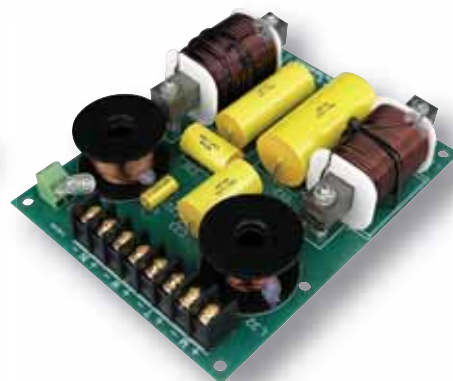

3WP 0.7/4.5-350 3pásmová do 350 W

0,7 - 4,5 kHz, 12-18 dB/oct.
pro profesionální reprosoustavy, ochrana
výšk. reproduktoru, kompenzace impedan-
ce bas. reproduktoru, basová cívka vinuta
drátem 1,5 mm², vysoká zatížitelnost

8 Ω Kat. č.: 12 929 ..... ks