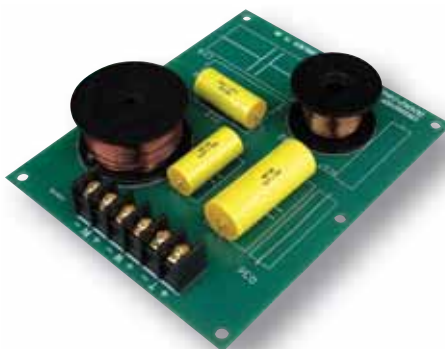

12 903 3pásmová do 100 W

1,5 - 6 kHz, 12 dB/oct.
ekonomický model, bipolární kondenzátory,
vhodné pro HiFi reprosoustavy
8 Ω Kat. č.: 12 903 ks

CR 19 monofonní pro subwoofer

120 Hz, 12 dB/oct., 200 W
pro subwoofery, monofonní
4 Ω Kat. č.: 03 329 ks
8 Ω Kat. č.: 03 328 ks

1WP 0,15-500

1pásmová do 500 W

NOVINKA!

150 Hz, 12 dB / oct.
pro profesionální subwoofery k oddělení
vyšších kmitočtů pro basový reproduktor.
Zatížitelnost je garantována a je nejvyšší
fyzicky možná.

8 Ω Kat. č.: 12 925 ks

2WH 3.0-100 2pásmová do 100 W

3 kHz, 12-18 dB/oct.
pro kvalitní hifi reprosoustavy, u kterých
výškový reproduktor nedovoluje nižší dělící
frekvenci, strmost pro výškový reproduktor
18 dB/oct

8 Ω Kat. č.: 12 932 ks

2WP 1.9-400, 2WP 3.0-400, 2WP 5.0-400

2pásmová do 400 W

1,9 nebo 3 nebo 5 kHz, 6 - 18 dB/oct.
pro profes. reprosoustavy, ochrana výšk.
reproduktoru, nízký dělící kmitočty pro
soustavy s kompresní hornou, vyšší dělící
kmitočty pro HiFi aplikace