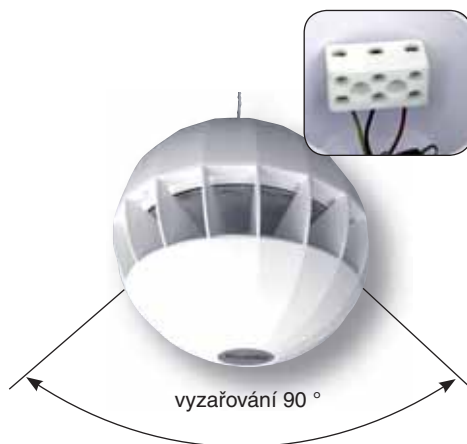

CT 552BTBS reprosoustava s konzolou, dle EN 54-24

Reprosoustavy z řady CT jsou koncipovány podobně jako řada SP 512. Vyrábíme je v příjemném designu v bílém nebo černém provedení z nehořlavého ABS plastu s ocelovou čelní mřížkou. Součástí je držák, pomocí něhož reprosoustavy nasměrujeme.

- vlhkuodolná bassreflexová ozvučnice z nehořlavého ABS plastu
- kalotový výškový reproduktor
- 5" basový reproduktor
- výkon 30 W / 100 V, 8 Ω
- nastavení výkonu 30 – 15 – 7,5 – 3,75 – 8 Ω
- přepínač výkonu
- minimální impedance v 100 V režimu 333 Ω
- frekvenční rozsah 80 – 20 000 Hz / - 10 dB
- citlivost 89 dB / 1W, 1m
- směrovost 180° / 1 kHz, 80° / 4 kHz
- pracovní teplota - 10 – 55 °C
- vestavěny držáky na zeď s možností natáčení
- ocelová čelní mřížka
- vhodné pro interiéry i exteriéry
- hodí se pro ozvučení komerčních interiérů, restaurací, barů, kanceláří, administrativních prostor, hotelů formou nástěnné montáže
- rozměry 192 × 242 × 190 mm
- hmotnost 2,5 kg
- certifikován dle EN 54-24, BS 5839 §8

bílá Kat. č.: 210034 pár
černá Kat. č.: 210033 pár

Závěsné reprosoustavy, dle ČSN 60 849 a EN 54-24

RPT 83Z širokopásmová

Kat. č.: 21 986 ks

RPT 113Z dvoupásmová, se širokým vyzařováním

Kat. č.: 21 983 ks

CS 700WBS širokopásmová, se širokým vyzařováním