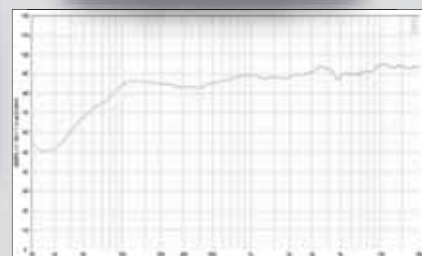

CT 552BTBS reprosoustava s konzolou, dle EN 54-24

Reprosoustavy z řady CT jsou koncipovány podobně jako řada SP 512. Vyrábíme je v příjemném designu v bílém nebo černém provedení z nehořlavého ABS plastu s ocelovou čelní mřížkou. Součástí je držák, pomocí něhož reprosoustavy nasměrujeme.

Určení je především pro plošné ozvučování, a to jak v krytých exteriérech (reprosoustavy jsou vlhku odolné), tak i v interiérech – např. v domácích, komerčních nebo administrativních prostorech, v prodejnách, restauracích či v kavárnách. Díky certifikaci jsou reprosoustavy vhodné pro evakuační rozhlas.

- vlhkuodolná bassreflexová ozvučnice z nehořlavého ABS plastu
- kalotový výškový reproduktor
- 5" basový reproduktor
- výkon 30 W / 100 V, 8 Ω
- nastavení výkonu 30 – 15 – 7,5 – 3,75 – 8 Ω
- přepínač výkonu
- minimální impedance v 100 V režimu 333 Ω
- frekvenční rozsah 80 – 20 000 Hz / - 10 dB
- citlivost 89 dB / 1W, 1m
- směrovost 180° / 1 kHz, 80° / 4 kHz
- pracovní teplota - 10 – 55 °C
- vestavěny držáky na zeď s možností natáčení
- ocelová čelní mřížka
- vhodné pro interiéry i exteriéry
- hodí se pro ozvučení komerčních interiérů, restaurací, barů, kanceláří, administrativních prostor, hotelů formou nástěnné montáže
- rozměry 192 × 242 × 190 mm
- hmotnost 2,5 kg
- certifikován dle EN 54-24, BS 5839 §8

bílá Kat. č.: 210034 ..... pár
černá Kat. č.: 210033 ..... pár