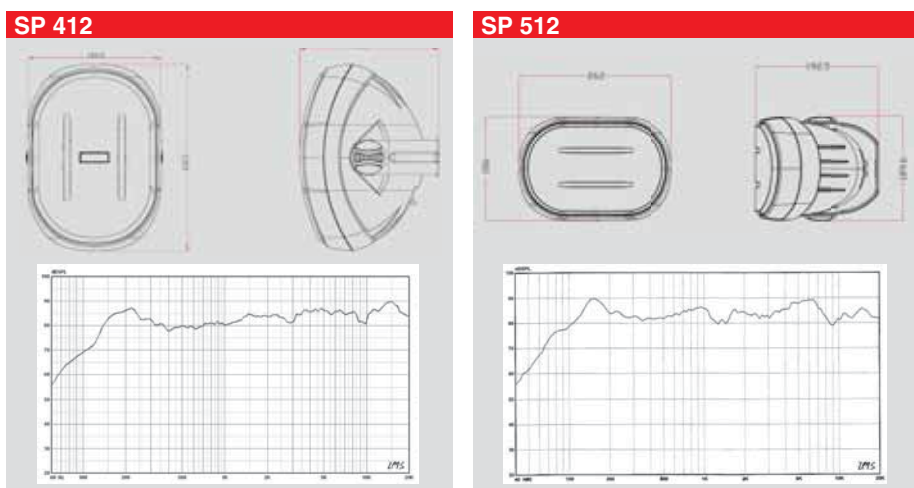

### SP 512

- bílá Kat. č.: 03 445 ..... pár
- černá Kat. č.: 03 444 ..... pár
- bílá s transf. Kat. č.: 03 453 ..... pár
- černá s transf. Kat. č.: 03 452 ..... pár

|                          | SP 412  | SP 512  |
|--------------------------|---|---|
| ozvučnice                | vlhkuodolná bassreflexová, ABS  | vlhkuodolná bassreflexová, ABS  |
| výškový reproduktor      | 20 mm s textilní kalotou  | 20 mm s textilní kalotou  |
| basový reproduktor       | 4" s polypropylenovou membránou   | 5" s polypropylenovou membránou   |
| výkon rms / max.         | 40 / 70 W, 25 W / 100 V   | 50 / 80 W, 30 W / 100 V   |
| impdance                 | 8 Ω   | 8 Ω   |
| frekvenční rozsah        | 75 – 20 000 Hz / – 10 dB  | 60 – 20 000 Hz / – 10 dB  |
| citlivost                | 87 dB / 1W, 1m  | 88 dB / 1W, 1m  |
| dělicí frekvence výhybky | 3 500 Hz  | 3 000 Hz  |
| strmost výhybky          | 6 dB / oct.   | 12 dB / oct.  |
| použití                  | interiéry i exteriéry   | interiéry i exteriéry   |
| výbava                   | vestavěny držáky na zeď s možností natáčení   | vestavěny držáky na zeď s možností natáčení   |
| připojení                | péřková připojovací svorkovnice   | péřková připojovací svorkovnice   |
| barevnost                | černé nebo bílé provedení   | černé nebo bílé provedení   |
| aplikace                 | hodí se pro ozvučení komerčních interiérů, restaurací, barů, kanceláří, administrativních prostor, hotelů formou nástěnné montáže | hodí se pro ozvučení komerčních interiérů, restaurací, barů, kanceláří, administrativních prostor, hotelů formou nástěnné montáže |
| rozměry                  | 145 × 212 × 172 mm  | 186 × 262 × 193 mm  |
| hmotnost                 | 1,45 kg   | 1,85 kg   |