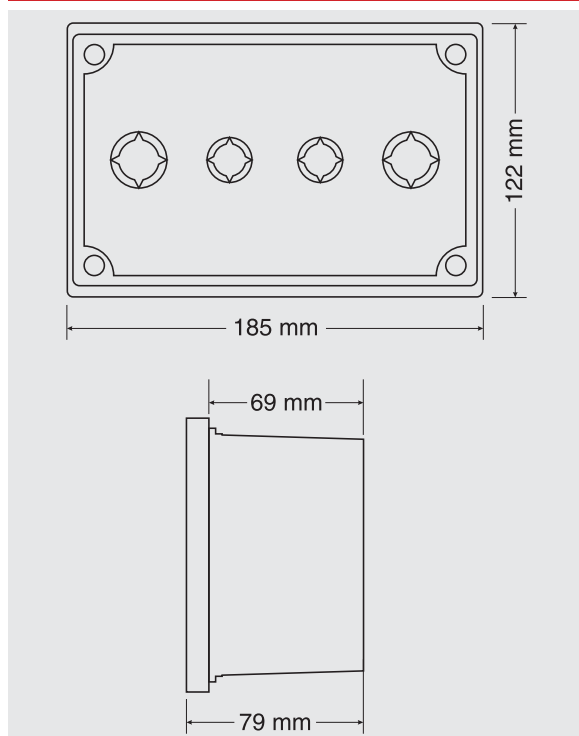

### Technická data

<ul style="list-style-type: none"> <li>- a funkce s tím spojené</li> <li>- neobsahuje snímač náklonu</li> <li>- spínač pro zapnutí, přechod do standby režimu nebo vypnutí</li> <li>- výstupní ochrany proti zkratu, nadměrnému zatížení nebo přehřátí</li> <li>- frekvenční rozsah 20 – 20 000 Hz / – 3 dB</li> <li>- zkreslení THD &lt; 0,03 %</li> <li>- odstup S/N &gt; 98 dB</li> <li>- napájení přímo AC 230 V / 50 Hz přes svorkovnici (pevný přívod v instalaci v příčce, nebo stěně)</li> <li>- elegantní provedení, univerzální stříbrná barva, moderní lesklý povrch</li> <li>- vlhkuodolné provedení</li> <li>- doporučujeme instalovat poblíž vypínačů osvětlení místnosti</li> <li>- doporučujeme kombinovat s ozvučením pomocí podhledových reproduktorů Dexon RP xxx nebo nástěnných reproduktorů Dexon SP xxx v nízkohybnostním režimu (ne se 100V transformátorem)</li> </ul>	<ul style="list-style-type: none"> <li>- vhodné pro ozvučení pokoje, koupelny, kanceláře, zasedací místnosti, menší prodejny, wellness nebo restaurace</li> <li>- nelze instalovat do běžných instalačních krabic</li> <li>- balení obsahuje spec. instalační krabici s předseknutými otvory pro kabeláž</li> <li>- veškeré napojení přes šroubovací svorkovnice</li> <li>- potřebná kabeláž: napájení, 8x reproduktory, audio pro vstup, audio pro výstup, HDMI</li> <li>- snadná instalace pomocí šroubků, které jsou součástí balení</li> <li>- vnější rozměry instalační krabice 170 × 104 × 69 mm</li> <li>- rozměry čelního rámečku 185 × 122 mm</li> <li>- zastavěná hloubka samotného přehrávače 40 mm</li> <li>- celková hloubka 50 mm</li> <li>- hmotnost 0,54 kg</li> </ul>
	<p><b>MRP 8200</b>      <b>Kat. č.: 27 931</b>      <b>ks</b></p> <p><b>MRP 8200WM</b>      <b>Kat. č.: 27 932</b>      <b>ks</b></p>