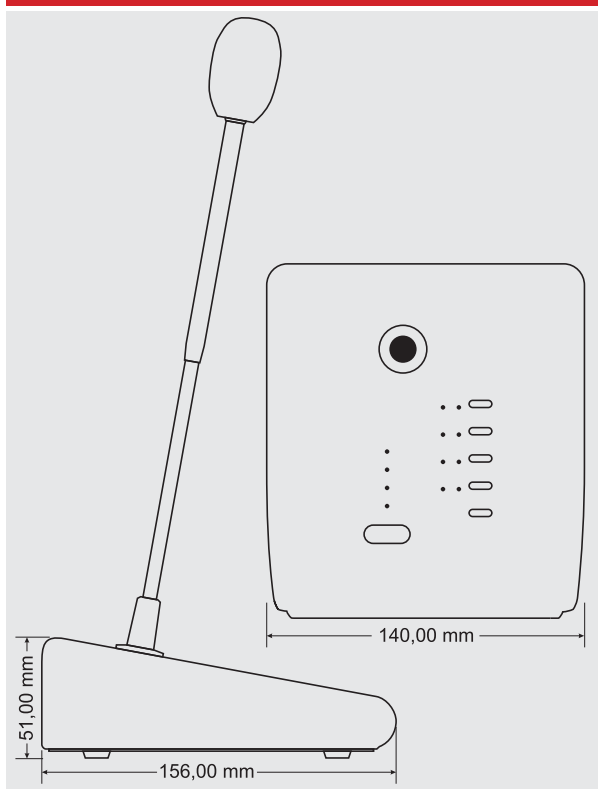

RM 400

RM 400

Mikrofon přepážkový s výběrem

Jedná se o komfortní přepážkový mikrofon s volbou do 4 zón. Indikuje se stav zón, EM stavy, závady a obsazení zón. Zapojit lze až 32 do tandemu do vzdálenosti 1 km. Automatický gong, priorita. K napojení na rozhlasovou ústřednu MA 412 slouží speciální modul, který je součástí balení.

Technická data

- komfortní mikrofon pro spolupráci s ústřednou MA 412
- napojení pomocí STP kabelu, konektorů RJ 45 (1× příchod, 1× odchod) a speciálního modulu pro ústřednu (je součástí), který dovoluje připojení dvou řetězců mikrofonů
- výběr ze 4 zón, all call
- možné zapojení až 32 ks mikrofonu tandemově
- délka propoje na RM 400 max. 1 km
- mikrofonem provádíme běžná hlášení a vybíráme, do kterých zón budeme hovořit
- automatické aktivování priority (umlčování) a gongu
- zobrazení stavů jednotlivých zón, stavů nouze (E/M), zaneprázdnění zón (BUSY) a závad mikrofonu i napájení
- automatické vypnutí hlášení, pokud se děle na mikrofon nehovoří
- nastavení priority a sepnutí gongu
- sepnutelný kompresor pro lepší srozumitelnost hlášení
- kardioidní směrová charakteristika mikrofonu
- nastavitelný husí krk mikrofonu
- nastavitelná adresa mikrofonu
- možnost posílení napájení při příliš velkých vzdálenostech propoje adaptérem 24 V DC
- frekvenční rozsah 150 - 15 000 Hz (-3 dB)
- odstup S/N > 60 dB
- proudový odběr max. 63 mA
- automatický přechod do stand-by režimu šetřící energii
- rozměry 140 × 51 × 156 mm
- hmotnost 0,7 kg