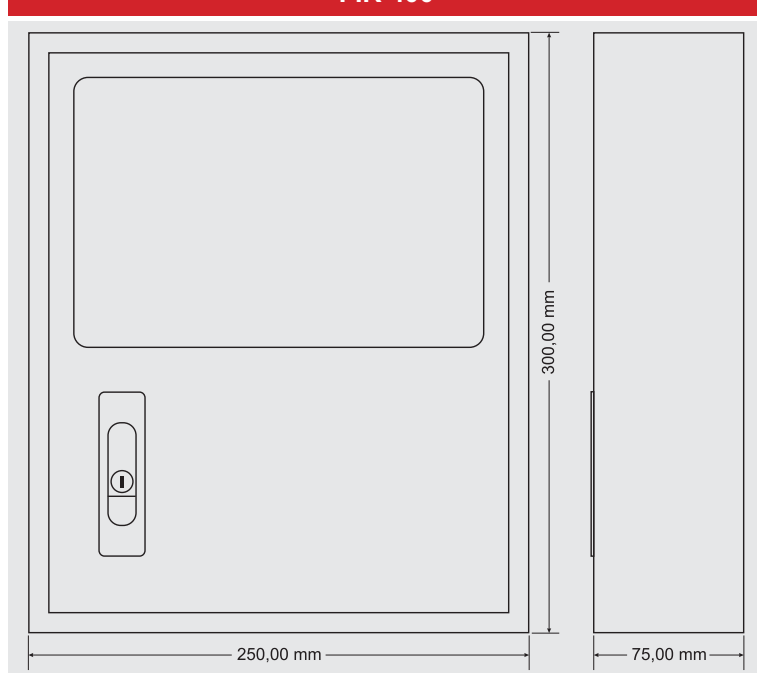

FIR 400

FIR 400

Konzola evakuačního mikrofonu se samplerem

Evakuační konzola vznikla z potřeby umístit po budově evakuační stanice pro rychlá hlášení sloužící k moderní evakuaci. Zahrnuje v sobě evakuační mikrofon, sirénu i sampler. To vše s velkým důrazem na co nejlepší srozumitelnost, dohled a trvalý monitoring, jak vyžaduje např. ČSN EN 60 849. Přístroj se propojuje s ústřednou MA 412.