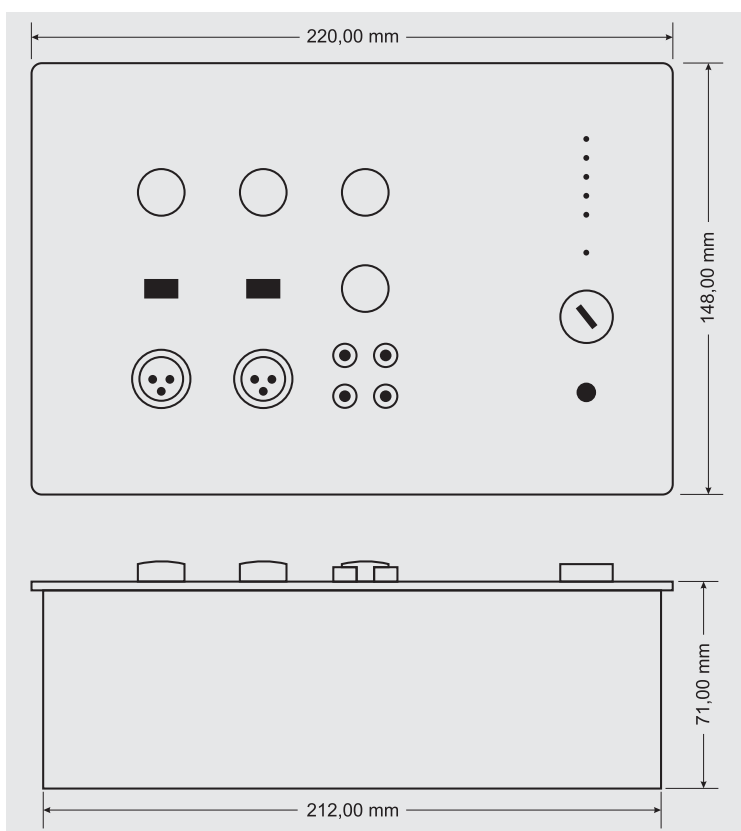

JWP 400

JWP 400

Mixážní konzola

Mixážní konzola určená k instalaci na nebo do stěny umožňuje vzdálený vstup dalším, místně smíchaným signálem. Oproti modelu JWP 500, který je více specifický, se jedná jen o univerzální směšovací zařízení, které můžeme tak připojit na libovolnou rozhlasovou ústřednu či zesilovač.

Technická data

- pro spolupráci s jakoukoli rozhlasovou ústřednou nebo zesilovačem
- 2 sym. vstupy MIC/LINE s nastavením citlivosti a úrovně, s konektory XLR
- 2 stereofonní linkové vstupy AUX s nastavením úrovně, s konektory RCA (Cinch)
- 1 vstup pro I-Pod
- sloučené ovládání úrovně pro AUX 2 a I-pod vstup
- vstupní citlivost MIC -50 dBu (2,45 mV) / 600 Ohm
- vstupní citlivost LINE -10 dBu (245 mV) / 10 kOhm
- vstupní citlivost AUX -10 dBu (245 mV) / 10 kOhm
- výstupní úroveň 0 dBu
- indikace vybuzení výstupu LED bargrafem
- mechanický zámek na klíč, kterým spouštíme napájení celého zařízení
- propojení do rozhlasové ústředny nebo zesilovače symetrickým signálem
- THD < 0,1 %
- odstup S/n > 65 dB / MIC, > 75 dB / LINE, AUX
- frekvenční rozsah 20 - 20 000 Hz / -3 dB
- určeno k zabudování do nebo na zeď
- napájení 24 V DC
- příkon 4,8 W
- rozměry 220 x 148 x 58 mm