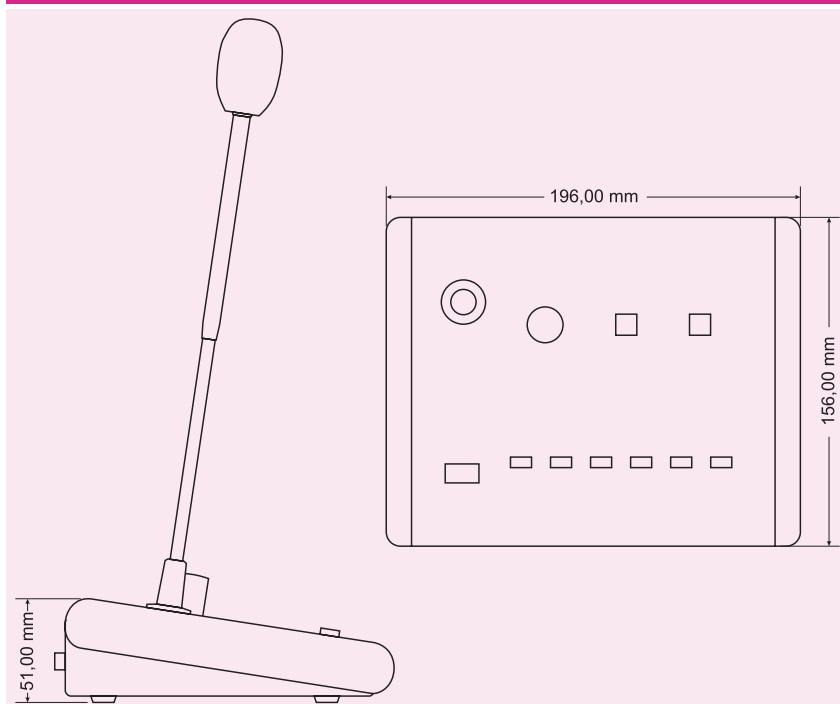

### Přepázkový mikrofon s výběrem 5 zón a 6 zpráv

Jedná se o komfortní přepázkový mikrofon s volbou do 5 zón a s možností dálkového spuštění jedné ze 6 zpráv sampleru JDM-10A. Indikuje se stav ostatních mikrofonů (zapojit lze max. 3 do tandemu) a sepnutí jednotlivých zón. Gong a potlačení doprovodného signálu je plně automatické. K napojení na rozhlasovou ústřednu JPA 1240A slouží speciální modul, který je součástí balení.

### Technická data

- komfortní mikrofon pro spolupráci s ústřednou JPA 1240A
- Cinch vstupy pro audio signál
- napojení pomocí 4-párového UTP kabelu a speciálního modulu pro ústřednu
- možné zapojení až 3 ks mikrofonu tandemově
- je-li instalován modul sampleru JDM-10A, je možné vybírat