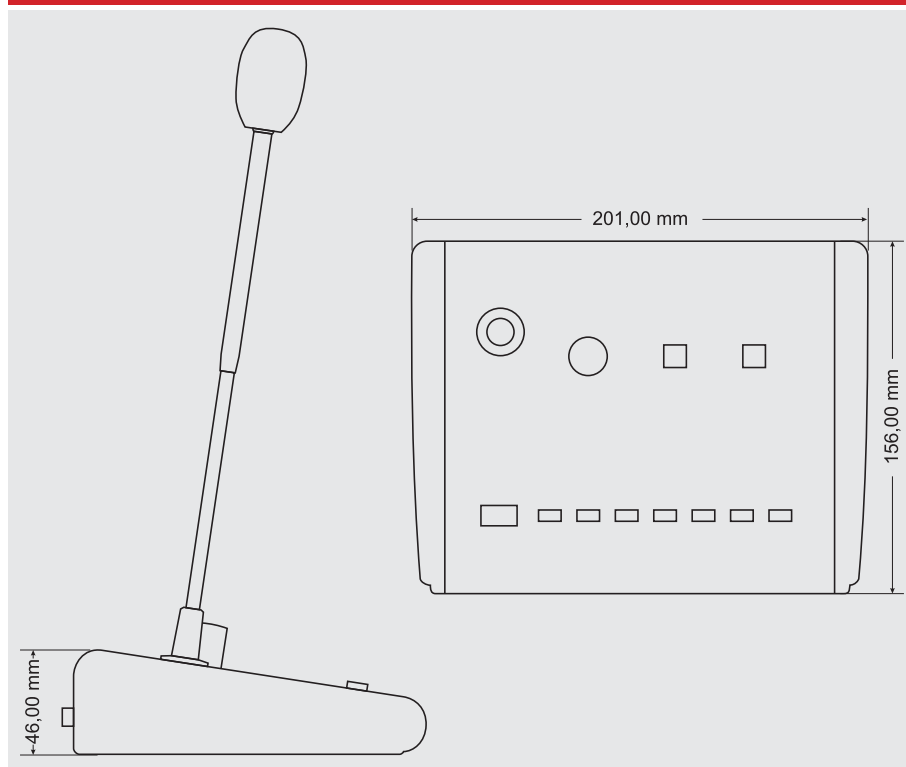

RC 600

RC 600

Přepážkový mikrofon s výběrem zón a zpráv

Jedná se o komfortní přepážkový mikrofon s volbou do 6 zón a s možností dálkového spuštění jedné ze 6 zpráv sampleru DMT 100. Indikuje se stav ostatních mikrofonů (zapojit lze max. 3 do tandemu) a sepnutí jednotlivých zón. Gong a potlačení doprovodného signálu je plně automatické. K napojení na rozhlasovou ústřednu ZA 6480 slouží speciální modul, který je součástí balení.

Technická data

- komfortní mikrofon pro spolupráci s ústřednou ZA 6480, ZA 6240
- RCA (Cinch) vstupy pro audio signál
- napojení pomocí 4-párového UTP kabelu a připojovacího rozhraní RR 600 (je součástí) pro ústřednu
- možné zapojení až 3 ks mikrofonu tandemově
- je-li instalován modul sampleru DMT 100, je možné vybírat druh zprávy a tu pak dálkově přehrávat
- možnost výběru z 6 zón, do kterých se bude hovořit
- indikace BUSY (není možné vysílat) a SEND (vysílání)
- nastavení priority a sepnutí gongu
- kardioidní směrová charakteristika mikrofonu