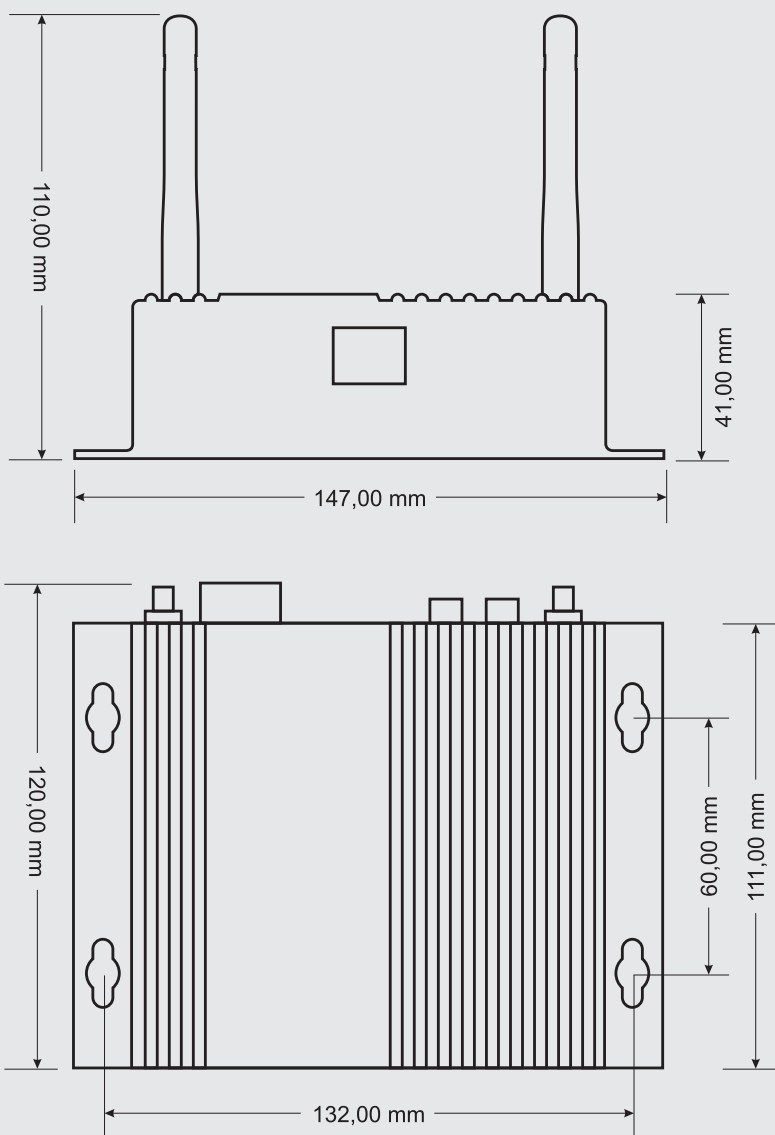

JPM 2032WB, 2052WB

JPM 2032WB, 2052WB

Koncový stereo WiFi zesilovač

Zesilovače s označením JPM 2xx2 jsou technologickými nástupci starších konzolových modelů. Zesilovač má malé rozměry a konzoli, díky které zesilovač poskytuje variabilitu pro montáž do rozvaděčů, nábytku a na zeď. Je proveden v D třídě a tudíž disponuje vysokou účinností (>85%) a potažmo nízkým vyzařováním tepla. Novým technologickým krokem je celodigitální koncepce zesilovače s řídicím procesorem. Nastavení je tak možné dálkovým ovládačem.

V sortimentu naleznete i modely s označením JPM 2xx2WB. Ono „WB“ znamená, že zesilovač je vybaven konektivitou do WiFi, konektivitou ethernetem do LAN i Bluetooth připojením. Díky své otevřenosti, nabízí všechny výhody streamování přes DLNA a AirPlay. Dovolují streamovat internetová rádia, podcasty, obsah z lokální (např. domácí) sítě, z internetových úložišť i přehrávat hudbu z vestavěného USB slotu. A možné je i streamovat hudbu rovnou snadným Bluetooth připojením.

Všude tam, kde potřebujeme lokálně ozvučovat s malým počtem reproduktorů v nízkoimpedančním režimu a kde je záhodno, aby zesilovač nebyl vidět, zesilovače řady JPM 2xx2 s výhodami použijeme.