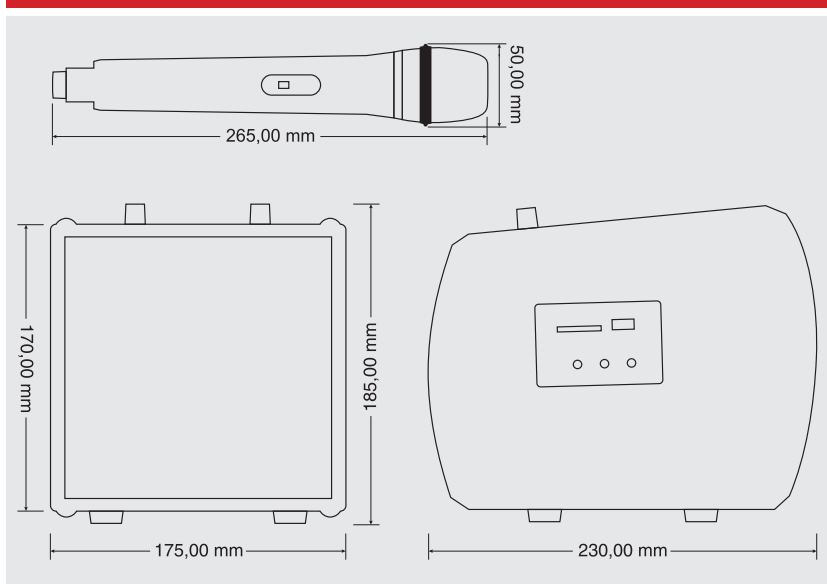

### WA 300RC