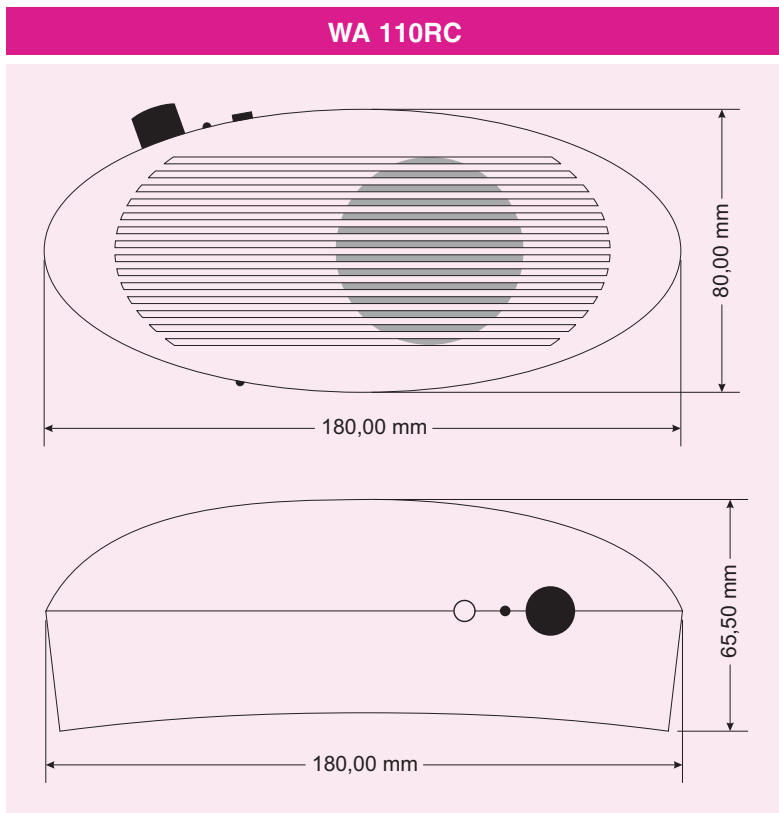

WA 110RC

WA 110RC

Řečnický systém pro průvodce

Velmi užitečný malý pomocník pro průvodce, cestovní kanceláře, historické památky. Nízká hmotnost, snadná obsluha.

Technická data

- obsahuje mikrofon, zesilovač, akumulátor a reproduktor
- připevnění za opasek
- jednoduchá obsluha
- náhlavní mikrofon je součástí
- dosah ozvučení cca. 40 m
- možnost dobíjení vestavěného akumulátoru