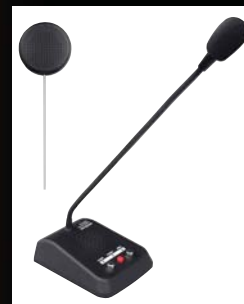

WA 220RC

WA 220RC

Interkom pro přepážky

WA 220RC je interkom skládající se ze základny a externí jednotky. Každá tato část je vybavena reproduktorem a mikrofonem. Základna je určena pro obsluhu okénka. Ta může nastavit citlivosti obou mikrofonů a případně je dočasně umlčet. Stav umlčení a modulace je přehledně zobrazován pomocí led na čelní straně základny.

Externí jednotka je fixní, pouze se nalepí na okénko v požadované výšce a nic se na ni nenastavuje. Celý systém je vybaven elektronikou, která zamezuje vzniku zpětné vazby (pískání) a která provádí automatické umlčování a přepínání směru komunikace.

Instalace je zjednodušena tak, že externí jednotka je jediná a navíc připojená jediným kabelem. Aby kabel vzhledově "nepřekážel", je veden v nerezové trubičce.

Interkom doporučujeme pro přepážky prodeje lístků a vstupenek, pokladny, informační a prodejní okénka, recepce, vrátnice, nemocnice, státní správu, banky, pojišťovny, nebo dopravce.