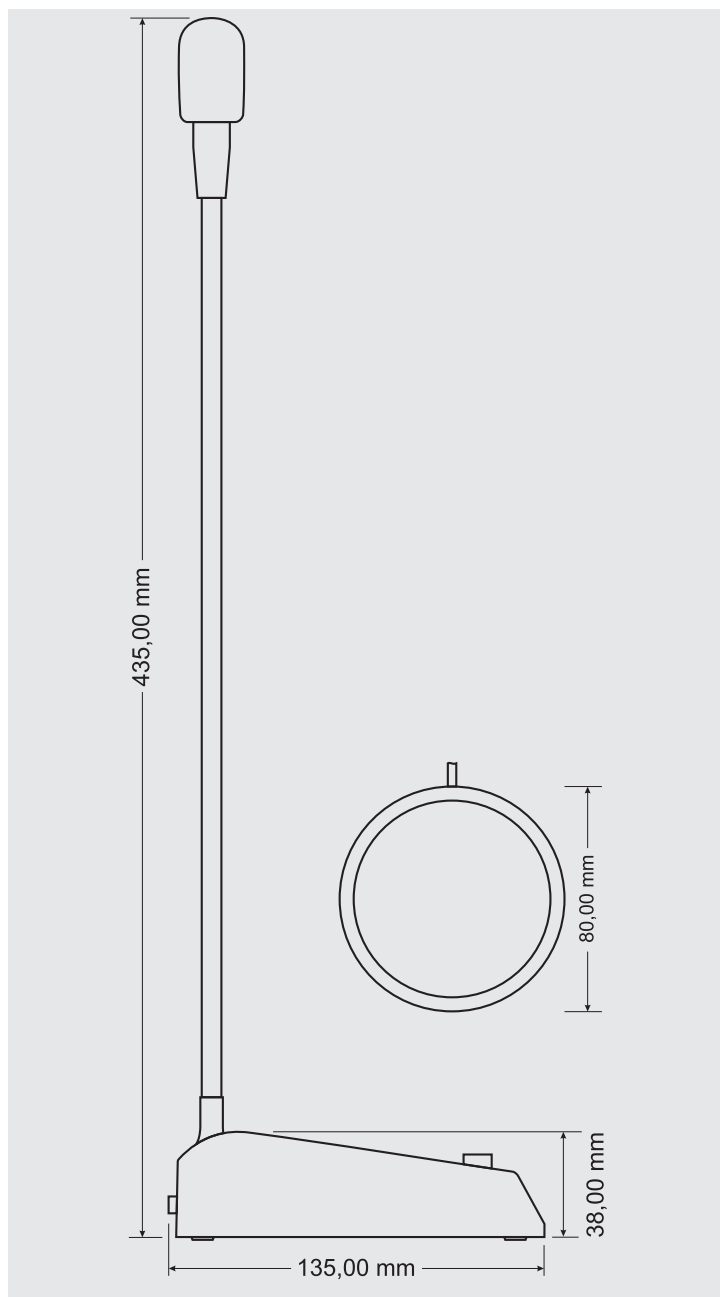

WA 220RC

WA 220RC

Interkom pro přepážky

WA 220RC je interkom skládající se ze základny a externí jednotky. Každá tato část je vybavena reproduktorem a mikrofonem. Základna je určena pro obsluhu okénka. Ta může nastavit citlivosti obou mikrofonů a případně je dočasně umlčet. Stav umlčení a modulace je přehledně zobrazován pomocí led na čelní straně základny.