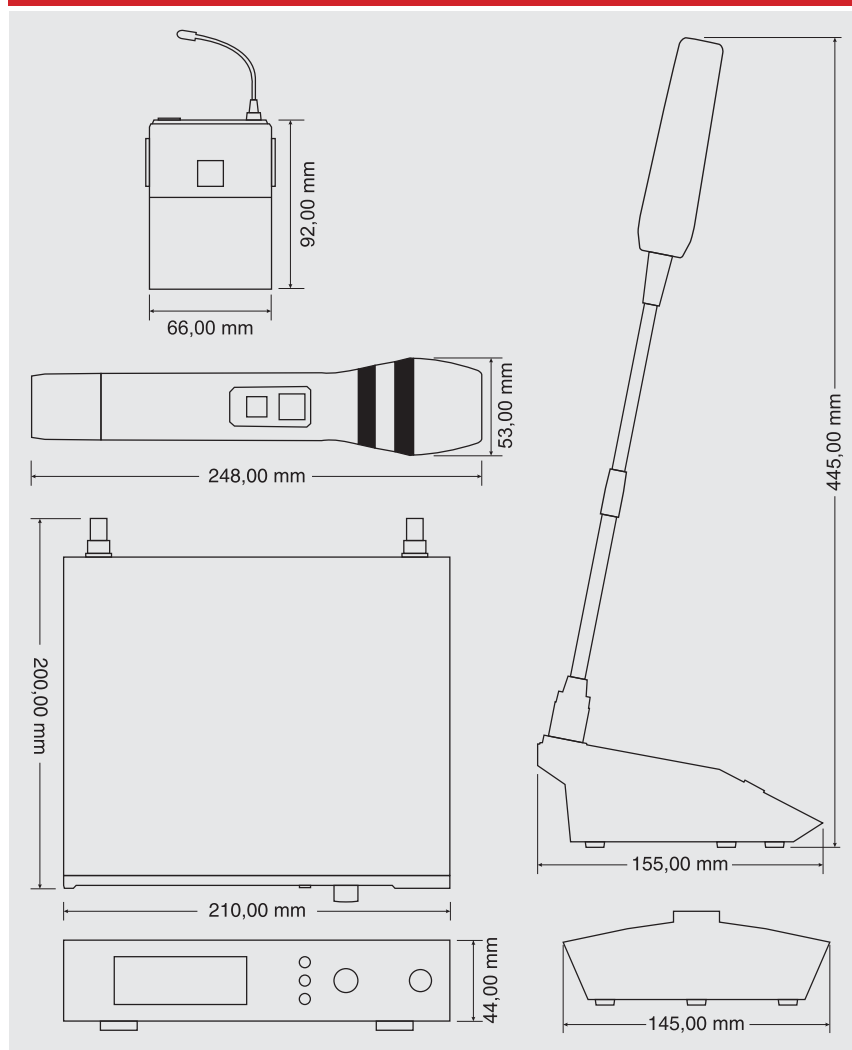

Nový model MBD 640 je přepážkový bezdrátový mikrofon, který najde uplatnění především jako doplněk k rozhlasovým ústřednám a zesilovačům, kde je komplikované vést kabeláž pro běžný stolní mikrofon. Zde to mále elegantní, pouze napojíme přijímač u ústředny a mikrofon umístíme kdekoli. Přepážkový bezdrátový mikrofon MBD 640 se také hodí pro konference a zasedání.

Výbavou u řady MBD 640, 840, 940 je zpětný IR přenos do vysílacího mikrofonu, a nová technologie přenosu signálu, kdy se používá modulace doplněná o digitální klíčování pomocí ID kódu. Přijímač obsahuje citlivý tuner, takže pracovní dosah je až 130m, který u konkurence nenajdete. Přenosové vlastnosti jsou vynikající.

Kvalitě mikrofonu dopomáhá i výborná mikrofonní vložka, true diverzitní UHF přenos s PLL systémem, kompresor, expander, 2 šumové brány a limiter. I komfort obsluhy je zde zajímavý. Jmenujme funkci synchronizace, skenování, umlčení, i nastavení audia, vysílacích a příjmových podmínek. Samozřejmostí je možnost přeladování a zpětné IR synchronizace vysílacího mikrofonu nad 100 frekvenčními kanály.

Bezdrátové mikrofony jsou v souladu se všeobecným oprávněním VO-R/10/07.2021-8 (frekvenční pásmo g) Českého telekomunikačního úřadu.