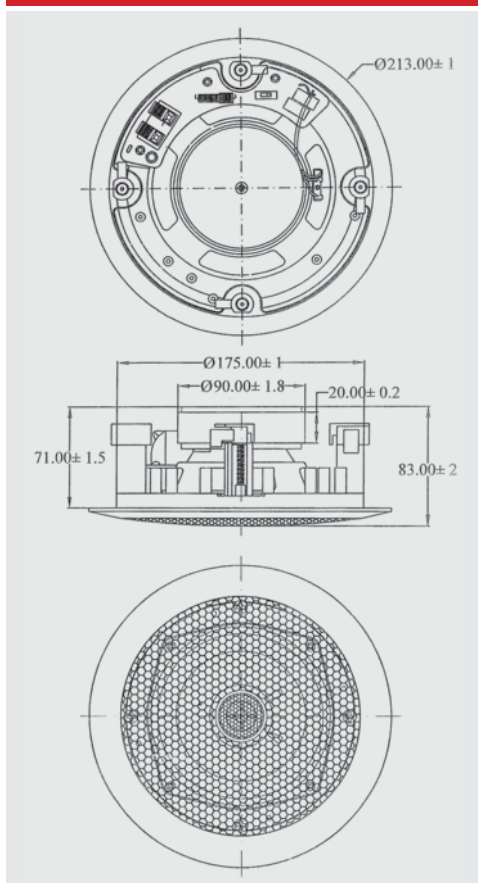

RP 91

RP 91

Podhledový reproduktor

Je určen pro montáž do podhledů a dvojitých stěn (tl. max. 50mm) pomocí samozatahovacích klapek, pro montáž tedy není zapotřebí další spojovací materiál. Z čelní strany není viditelný žádný montážní prvek. Koš a kostra reproduktoru je plastová a reproduktor je vybaven membránou z kevlaru. Uvedený model se používají především k ozvučování společenských prostor jako jsou úřady státní zprávy, banky, nemocnice, školy, kavárny a pod, ale také jako skryté ozvučení domácích prostor v kvalitě HiFi.

Technická data

- basový reproduktor 5,25"	- pracovní teplota -25 – +70 °C
- výškový reproduktor 1" kalotový	- způsob uchycení 4 zatahovací klapy
- směrování výšk. reproduktoru	- stupeň krytí IP 30
- výhybka 2 pásmová, 12 dB / oct.	- rozměry Ø 213 × 83 mm
- materiál membrány kevlar	- rozměry montážního otvoru Ø 175 mm
- výkon rms / max. bez transf. 50 / 80 W	- max. tloušťka stropu 35 mm
- impedance 8 Ω	- hmotnost 1,9 kg
- materiál koše bílý ABS plast	- instalace do stropů, stěn, sádkartonu
- ekvivalentní citlivost 87 dB / 1W, 1m	
- frekvenční rozsah 55 – 20 000 Hz	