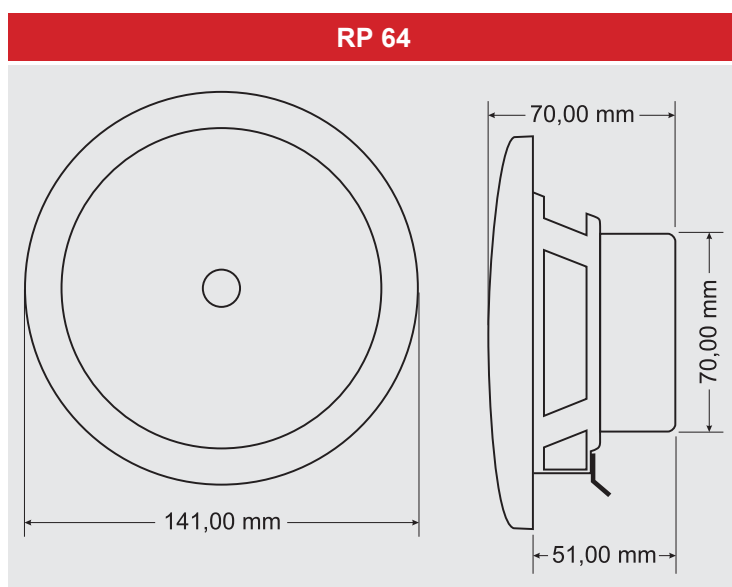

Technický štítek

Technická data

- koaxiální dvoupásmový reproduktor
- vlhkuodolná polypropylenová membrána
- výkon 20 / 40 W
- materiál koše - HIPS plast
- barva bílá / světle šedá
- impedance 8 Ohm
- ekvivalentní citlivost 88 dB / 1W, 1m
- frekvenční rozsah 155 - 20 000 Hz
- způsob uchycení - šroubky pod odnímatelnou mřížkou
- rozměry pr. 141 × 70 mm
- pr. mont. otvoru 105 mm
- použití, prostředí - interiéry i exteriéry, vlhká prostř., koupelny, bazény, sauny, kuchyně