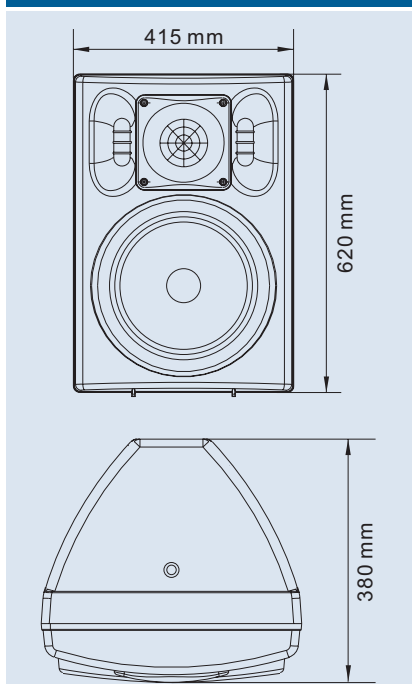

BCW 1201A

BCW 1201A

Profesionální reprosoustava - subwoofer

Z ozvučovací praxe vznikla potřeba aktivní reprosoustavy - subwooferu, který by jednak měl větší množství vstupů, byl dostatečně robustní, a především, aby měl výkonové výstupy na další satelitní reprosoustavy. Za tímto účelem jsme zkonstruovali dva modely - BCW 1201A a 1501A, lišící se průměrem použitého reproduktoru. Výbava je stejná - 2 mikrofonní a 1 linkový vstup s potřebnými regulacemi, 2 pásmový frekvenční korektor, indikace signálů a stereofonního vyvážení, vestavěný limiter, nastavitelná aktivní výhybka pro všechny kanály, 3 zesilovačová koncepce, výstup na další aktivní reprosoustavu a stereofonní výkonový výstup na pasivní satelity.