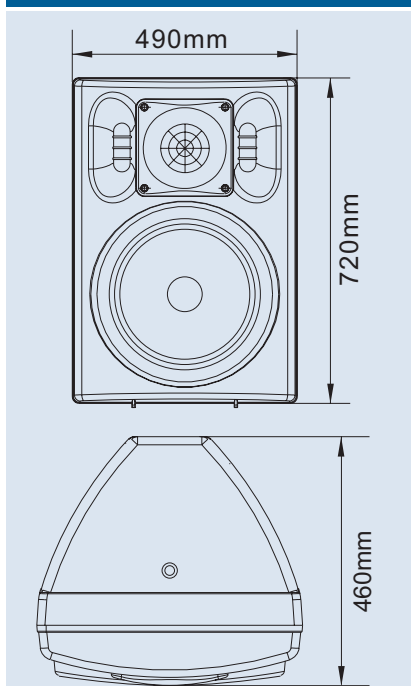

### Profesionální reprosoustava - subwoofer

Nové reprosoustavy řady BC jsou vyráběny v rozsahu od 6" do 15" basového reproduktoru, existují v aktivní (BC 800A, BC 1000A, BC 1200A, BC 1500A) nebo v pasivní verzi (BC 600, BC 800, BC 1000, BC 1200, BC 1500) a jsou doplněny subwoofery (BCW 1500, BCW 1200A, BCW 1201A, BCW 1501A a BCW 1500A).

Jejich hlavní předností je opravdu velmi robustní plastová ozvučnice černé barvy doplněná výztuhami, jež je osazena kvalitními reproduktory s vysokou citlivostí (ty jsou navíc vlhkuodolné) v kombinaci s 1" nebo 2" elektrodynamickým driverem s vestavěným zvukovodem. Na spodní, popř. horní straně reprosoustavy se nachází protikus pro stojan s kovovým středem, pohodlné madlo je součástí ozvučnice, stejně jako nožky na horní i spodní straně, to proto, aby se reprosoustavy daly stohovat na sebe. Basový reproduktor je chráněn kovovou mřížkou a výškový driver má demontovatelný zvukovod - podle potřeby ozvučování si jej můžete otočit, čímž otočíte i směrovou charakteristiku. Bassreflexové nátrubky jsou z přední strany výrazně zaobleny. Celá ozvučnice je rozebíratelná.

Na zadní straně je terminál s dvěma konektory Speakon a typovým štítkem.