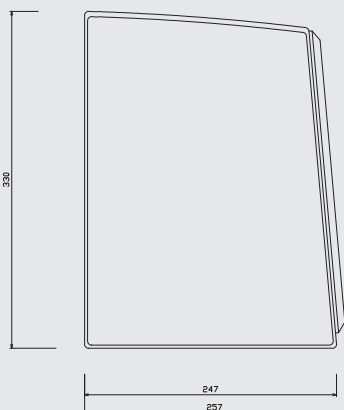

BOČNÍ POHLED