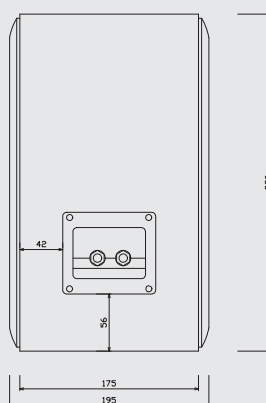

Technická data

- 2 pásma	- bassreflexové nátrubky 2x na přední stěně
- HiFi, regálová, satelitní	- typ ozvučnice bassreflex
- basový reproduktor 5,25"	- připojovací jednoduchý terminál
- výškový reproduktor 1" kalotový	- rozměry 195 x 330 x 257 mm
- výkon 35 / 80 W	- hmotnost 1 ks 5,5 kg
- impedance 6 Ω	- vhodné umístění na stojan, nábytek, držákem na stěnu
- citlivost 89 dB / 1W, 1m	
- frekvenční rozsah 55 - 20 000 Hz	
	Kat. č.: 08 100
	pár

LARGO 70

LARGO 70

ČELNÍ POHLED

BOČNÍ POHLED

ZADNÍ POHLED

SPODNÍ POHLED

Frekvenční charakteristika

Technický štítek