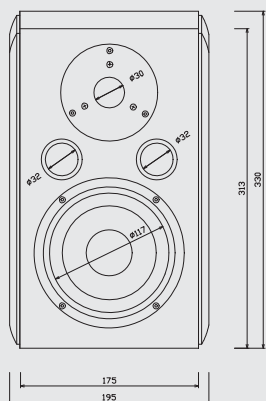

Technická data

- 2 pásma	- bassreflexové nátrubky 2x na přední stěně
- HiFi, regálová, satelitní	- typ ozvučnice bassreflex
- basový reproduktor 5,25"	- připojovací jednoduchý terminál
- výškový reproduktor 1" kalotový	- rozměry 195 x 330 x 257 mm
- výkon 35 / 80 W	- hmotnost 1 ks 5,5 kg
- impedance 6 Ω	- vhodné umístění na stojan, nábytek, držákem na stěnu
- citlivost 89 dB / 1W, 1m	
- frekvenční rozsah 55 - 20 000 Hz	
	Kat. č.: 08 100
	pár

LARGO 70

LARGO 70

ČELNÍ POHLED

BOČNÍ POHLED

ZADNÍ POHLED

SPODNÍ POHLED

Frekvenční charakteristika

Technický štítek