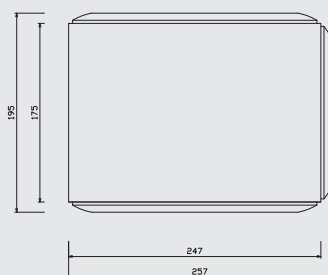

Technická data

- 2 pásma	- bassreflexové nátrubky 2x na přední stěně
- HiFi, regálová, satelitní	- typ ozvučnice bassreflex
- basový reproduktor 5,25"	- připojovací jednoduchý terminál
- výškový reproduktor 1" kalotový	- rozměry 195 x 330 x 257 mm
- výkon 35 / 80 W	- hmotnost 1 ks 5,5 kg
- impedance 6 Ω	- vhodné umístění na stojan, nábytek, držákem na stěnu
- citlivost 89 dB / 1W, 1m	
- frekvenční rozsah 55 - 20 000 Hz	
	Kat. č.: 08 100
	pár

LARGO 70

LARGO 70

ČELNÍ POHLED

BOČNÍ POHLED

ZADNÍ POHLED

SPODNÍ POHLED

Frekvenční charakteristika

Technický štítek