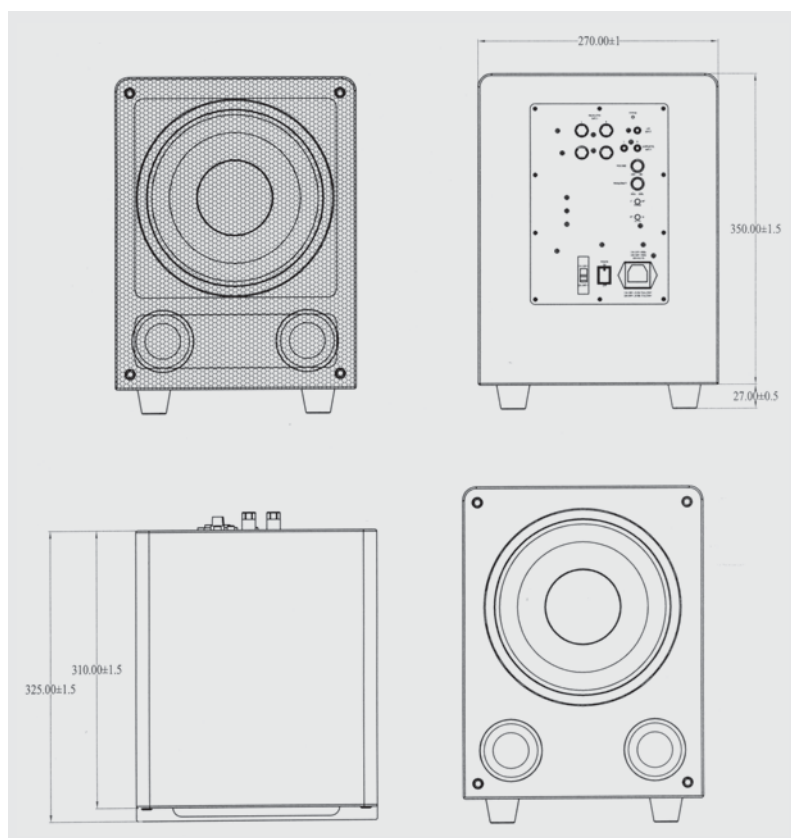

#### Aktivní subwoofer

Aktivní subwoofer, který disponuje 8" reproduktorem v bassreflexové ozvučnici, regulací hlasitosti, přeladitelnou výhybkou, invertováním fáze a funkcí automatického sepnutí.

#### Technická data

- bassreflexová ozvučnice s 8" reproduktorem
- výkon 100 W rms / 150 W max.
- nastavitelná aktivní výhybka 46 – 250 Hz se strmostí 22 dB / oct.
- regulace hlasitosti
- přepínač invertování fáze
- spínač funkce automatického zapnutí / vypnutí podle přítomnosti signálu
- reproduktorové vstupy se šroubovacími svorkami
- linkový stereofonní vstup přes konektory Cinch
- monofonní subwooferový vstup přes konektor Cinch, na kterém není uplatňována výhybka
- indikátor zapnutí
- basový reproduktor s ocelovým košem, gumovým závěsem a grafitovanou zesílenou membránou
- odnímatelný rámeček s černou průzvučnou tkaninou
- povrchová úprava – černý PUR lak
- nízkošumový spínaný transformátor
- skříň vyrobená z 22 mm MDF desky
- vnitřní výztuha
- plastové robustní nožky
- frekvenční rozsah 28 – 250 Hz
- zkreslení THD + N < 0,08 %
- odstup S/N > 96 dB
- vstupní citlivost 205 mV / linkový vstup, 3 V / reproduktorový vstup
- citlivost audia pro automatické sepnutí 3 mV
- čas automatického vypnutí 22 min
- napájení AC 230 V / 50 Hz
- hmotnost 8 kg
- rozměry 270 × 377 × 325 mm