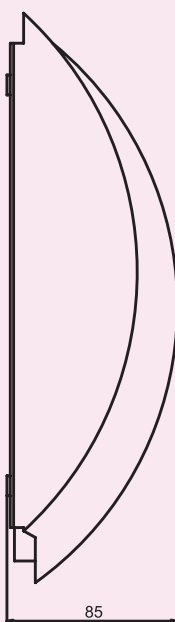

ARS 493

ARS 493

Reposousta

ARS 493 je luxusním modelem, který především splňuje podmínku kvalitního vzhledu. Předpokládáme ozvučování veřejných prostor s ohledem na vzhled interiéru. Jedná se o otevřený model (bez zadní stěny) k montáži na stěnu, doporučená výška montáže je cca 2 až 3 m od podlahy. Připojovací svorkovnice umožňuje napojení - volbu hlasitosti (výkonu). Tento model je dodáván ve verzi pro Nouzové zvukové systémy (evakuační rozhlas) podle ČSN EN 60 849.

Technický štítek

ARS 493 EMAC
 universal indoor on-wall speaker
 power: 2,5 - 5 - 10 W / 100 V,
 sensitivity 92 dB / 1W, 1m
 frequency range: 130 - 17 000 Hz
 ČSN EN 60 849 approved, connection:
 black COM, red IN, yellow-green SAFETY W.

20 W MAX. POWER  **DEXON** The Czech Republic

Technická data

- výkon 2,5 - 5 - 10 W rms / 100 V

- ekv. citlivost 92 dB / 1W, 1m

- frekvenční rozsah 130 - 17 000 Hz

- možnost volby výkonu ve třech krocích

- instalace do interiéru ve větším počtu