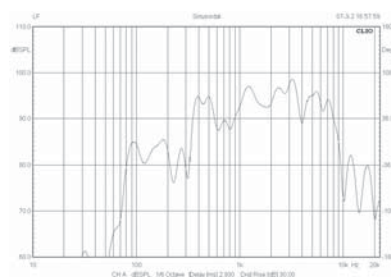

SK 501

Reproduktor

Celokovová antivandalní reproduktová soustava, kterou doporučujeme pro všechny veřejné interiéry. Skříňka je vyrobena z oceli s práškově nanesenou barvou. Je tudíž nehořlavá a odolná proti korozi. SK 501 se instaluje pevně na stěnu nebo strop. Je vyrobena podle ČSN EN 60 849 - evakuační rozhlas.

Frekvenční charakteristika

Průběh impedance

SK 501

Technická data

- antivandalní provedení celokovové reproduktové soustavy
- 5" širokopásmový reproduktor
- výkon 6 – 3 – 1,5 – 0,75 W rms / 100 V
- ekv. citlivost 92 dB / 1W, 1m
- frekvenční rozsah 120 – 10 000 Hz / –6 dB
- prostor pro napojení kabelu
- pevná montáž na zeď nebo strop

- vhodné pro věznice, ústavy, veřejná prostranství
- světle krémově bílá barva
- provedení podle EN 60 849 a BS 5239
- rozměry 160 × 160 × 60 mm
- hmotnost 1,4 kg

Kat. č.: 03 450

ks