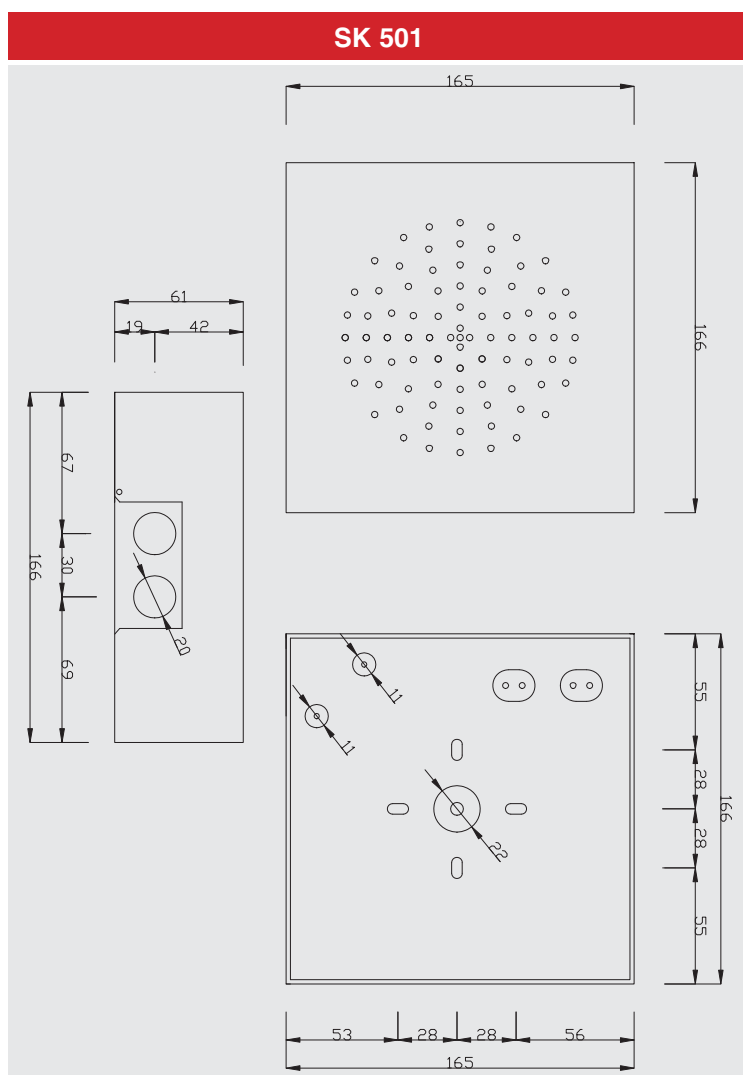

SK 501

Reproduktor

Celokovová antivandalní reproduktová soustava, kterou doporučujeme pro všechny veřejné interiéry. Skříňka je vyrobena z oceli s práškově nanesenou barvou. Je tudíž nehořlavá a odolná proti korozi. SK 501 se instaluje pevně na stěnu nebo strop. Je vyrobena podle ČSN EN 60 849 - evakuační rozhlas.

Frekvenční charakteristika

Průběh impedance

SK 501

Technická data

- antivandalní provedení celokovové reproduktové soustavy
- 5" širokopásmový reproduktor
- výkon 6 – 3 – 1,5 – 0,75 W rms / 100 V
- ekv. citlivost 92 dB / 1W, 1m
- frekvenční rozsah 120 – 10 000 Hz / –6 dB
- prostor pro napojení kabelu
- pevná montáž na zeď nebo strop

- vhodné pro věznice, ústavy, veřejná prostranství
- světle krémově bílá barva
- provedení podle EN 60 849 a BS 5239
- rozměry 160 × 160 × 60 mm
- hmotnost 1,4 kg

Kat. č.: 03 450

ks