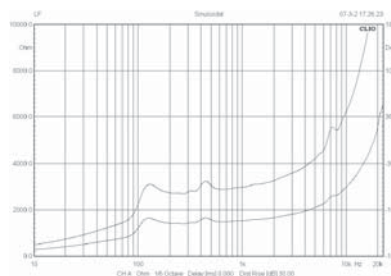

Frekvenční charakteristika

Průběh impedance

SK 501

Technická data

- antivandalní provedení celokovové reproduktové soustavy
- 5" širokopásmový reproduktor
- výkon 6 – 3 – 1,5 – 0,75 W rms / 100 V
- ekv. citlivost 92 dB / 1W, 1m
- frekvenční rozsah 120 – 10 000 Hz / –6 dB
- prostor pro napojení kabelu
- pevná montáž na zeď nebo strop

- vhodné pro věznice, ústavy, veřejná prostranství
- světle krémově bílá barva
- provedení podle EN 60 849 a BS 5239
- rozměry 160 × 160 × 60 mm
- hmotnost 1,4 kg

Kat. č.: 03 450

ks