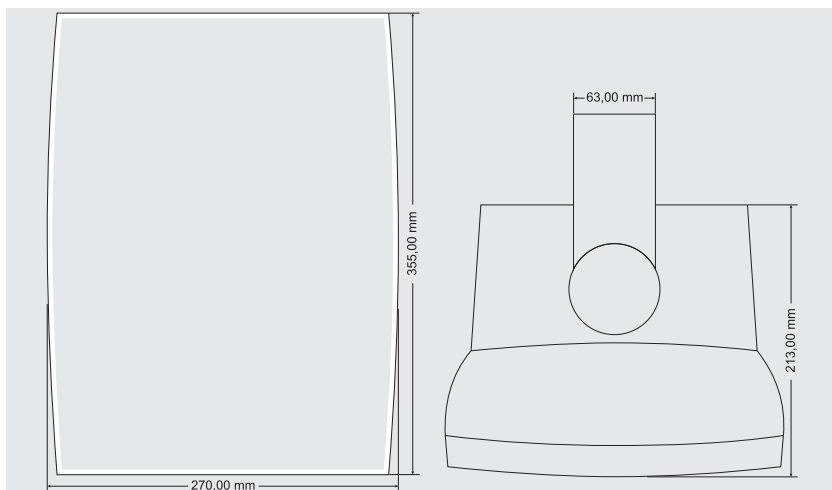

SP 812

SP 812

Reposoustava s konzolou

Dvoupásmové reposoustavy jsou určeny k ozvučování interiérů i exteriérů, kde uživatel požaduje jak reprodukci hudby jako kulisy, tak i hlasitější reprodukci. Tento případ je typický zejména pro konferenční centra, hotely, školící místnosti a restaurace s případnou video projekcí. Tomuto požadavku je uzpůsoben i výkon reposoustavy.

Konzolu využijeme k instalaci na zeď, nebo do stropu. Dovoluje natočení reposoustavy žadáním směrem. Provedení ozvučnice a membrán reproduktoru je vlhkuodolné, je tudíž možná i instalace do zastřešených exteriérů.

Reposoustava má nyní vestavěný převodní transformátor pro 100 V rozvody a na její zadní straně, poblíž přípojovacího terminálu, se nachází přepínač výkonu.

Technický štítek

Impedanční charakteristika