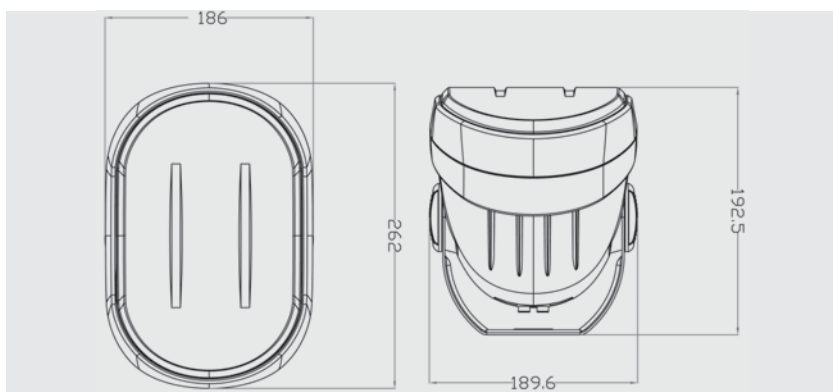

SP 512

SP 512

Reposoustava s konzolou

Řada reposoustav SP 512 nahrazuje starší modely SP 502. Oproti staršímu modelu, jsou výrazně lepší v designu a přitom nejsou rozměrově větší. V otázce zvuku pozorujeme vyrovnanější zvuk a celkově kultivovaný projev, který bychom čekali spíše od daleko větších „dřevěných“ hi-fi reposoustav. Určení SP 512 je především pro plošné ozvučování, a to jak v exteriérech (reposoustavy jsou vlhku odolné), tak i v interiérech - např. v domácích, komerčních nebo administrativních prostorech, v prodejnách, restauracích či v kavárnách. Model SP 512 může být vybaven převodním transformátorem pro 100 V rozvody na objednávku. Instalaci reposoustavy na zeď provádíme pomocí konzoly ve výbavě.

Technický štítek

SP 512
universal indoor / outdoor speaker
power: 50 / 80 W / 8 Ω
sensitivity: 88 dB / 1W, 1m
frequency range: 60 - 20 000 Hz

80 W
MAX. POWER

DEXON