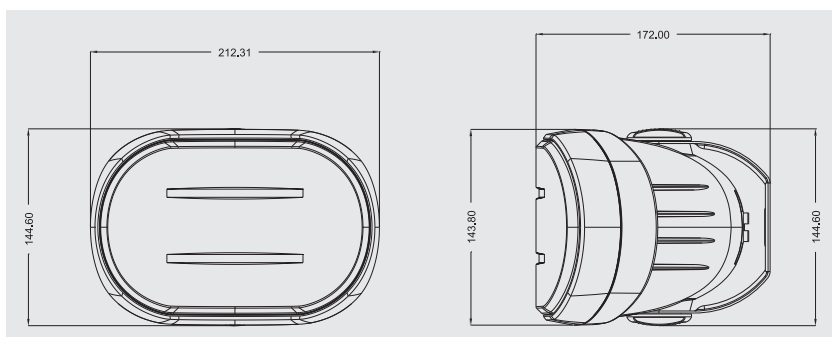

SP 412

SP 412

Reposoustava s konzolou

Řada reposoustav SP 412 nahrazuje starší modely SP 302. Oproti staršímu modelu, jsou výrazně lepší v designu a přitom nejsou rozměrově větší. V otázce zvuku pozorujeme vyrovnanější zvuk a celkově kultivovaný projev, který bychom čekali spíše od daleko větších „dřevěných“ hi-fi reposoustav. Určení SP 412 je především pro plošné ozvučování, a to jak v exteriérech (reposoustavy jsou vlhku odolné), tak i v interiérech - např. v domácích, komerčních nebo administrativních prostorech, v prodejnách, restauracích či v kavárnách. Model SP 412 může být vybaven převodním transformátorem pro 100 V rozvody na objednávku. Instalaci reposoustavy na zeď provádíme pomocí konzoly ve výbavě.