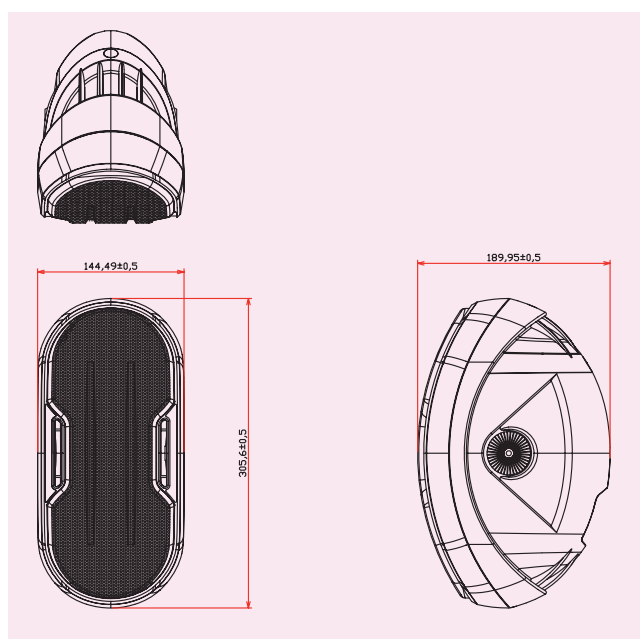

### Reposoustava

Sortiment plastových reposoustav SP doplňuje model SP 402, který vyniká především moderním originálním tvarem bassreflexové ozvučnice, která je příjemně zaoblena. Reprodukty jsou navíc vpředu chráněny mřížkou s efektním prolisem. SP 402 použijeme především pro plošné ozvučené interiéry, jako jsou kanceláře, obchodní prostory a restaurace, ale také i venkovních prostředí, jelikož ozvučnice je vlhkuodolná. Soustavy jsou vybaveny držákem na zeď, který umožňuje natočení reposoustavy a také transformátorem a přepínačem hlasitosti. Reposoustavy tak můžete napojit jak na nízkoimpedanční, tak na 100 V vysokoimpedanční rozvod.

### Technická data

- vlhkuodolná bassreflexová ozvučnice z ABS
- 19 mm kalotový výškový reproduktor
- 2x4" basový reproduktor s polypropylenovou membránou
- vestavěný 100 V transformátor a přepínač hlasitosti
- výkon 40 / 70 W / 8 Ω, nebo 30 W rms / 100 V
- frekvenční rozsah 75 - 20 000 Hz / - 6 dB
- citlivost 88 dB / 1W, 1m
- vhodná pro interiéry i exteriéry
- vestavěný držák na zeď s možností natočení v obou směrech
- šroubovací přípojovací svorkovnice
- baleno jako pár reposoustav
- rozměry 306 × 145 × 190 mm
- hmotnost 3,6 kg