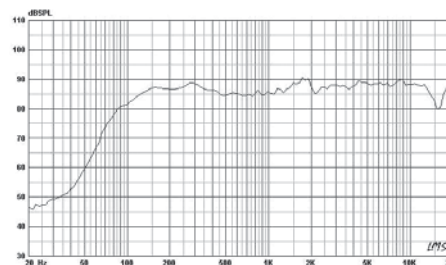

### Technická data

- vlhkuodolná bassreflexová ozvučnice z ABS
- 19 mm kalotový výškový reproduktor
- 2x4" basový reproduktor s polypropylenovou membránou
- vestavěný 100 V transformátor a přepínač hlasitosti
- výkon 40 / 70 W / 8 Ω, nebo 30 W rms / 100 V
- frekvenční rozsah 75 - 20 000 Hz / - 6 dB
- citlivost 88 dB / 1W, 1m
- vhodná pro interiéry i exteriéry
- vestavěný držák na zeď s možností natočení v obou směrech
- šroubovací přípojovací svorkovnice
- baleno jako pár reposoustav
- rozměry 306 × 145 × 190 mm
- hmotnost 3,6 kg