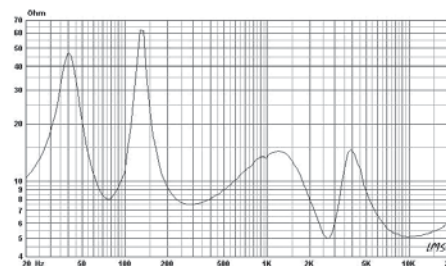

### Technická data

- vlhkuodolná bassreflexová ozvučnice z ABS
- 19 mm kalotový výškový reproduktor
- 2x4" basový reproduktor s polypropylenovou membránou
- vestavěný 100 V transformátor a přepínač hlasitosti
- výkon 40 / 70 W / 8 Ω, nebo 30 W rms / 100 V
- frekvenční rozsah 75 - 20 000 Hz / - 6 dB
- citlivost 88 dB / 1W, 1m
- vhodná pro interiéry i exteriéry
- vestavěný držák na zeď s možností natočení v obou směrech
- šroubovací přípojovací svorkovnice
- baleno jako pár reposoustav
- rozměry 306 × 145 × 190 mm
- hmotnost 3,6 kg