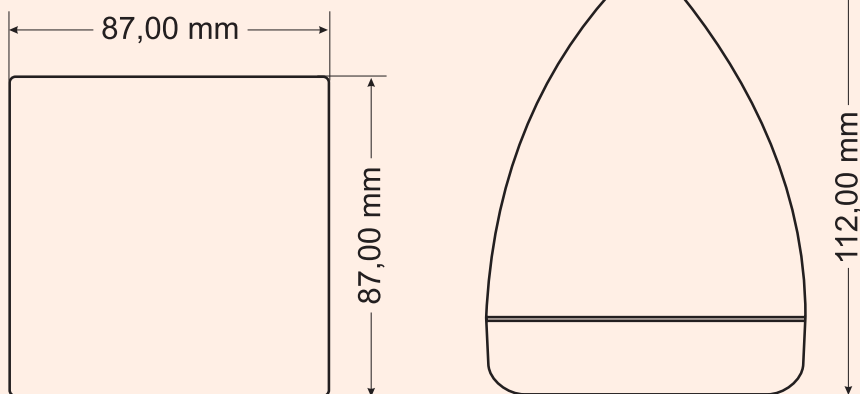

SP 212

SP 212

Satelitní minireprosoustava

SP 212 vynikají především malým rozměrem, ale také kvalitním zvukem, zvláště ve spojení s HiFi subwooferem. Najdou uplatnění především v místech instalace s nedostatkem prostoru, v prodejnách s módou, barech a kavárnách. Reprosoustavy mají vlastní kloubový držák s možností natáčení a naklánění.

Technická data

- | | |
|--|--|
| - univerzální satelitní reprosoustavy pro kombinaci se subwooferem | - výkon 10 / 20 W |
| - 3" koaxiální reproduktor s kalotovým výškovým reproduktorem | - nominální impedance 8 Ω |
| - instalace na kloubový držák, je součástí dodávky | - citlivost 84 dB / 1W, 1m |
| - možnost natáčení, naklánění | - frekvenční rozsah 129 - 20 000 Hz / ± 10 dB |
| - možnost zavěšení | - rozměr příruby kloubového držáku na zdi 52 × 71 mm |
| - uzavřená ozvučnice z bílého ABS plastu | - rozměry 87 × 87 × 112 mm |
| - odnímatelný rámeček s průzvučnou tkaninou | |
| - pérkový připojovací terminál | |