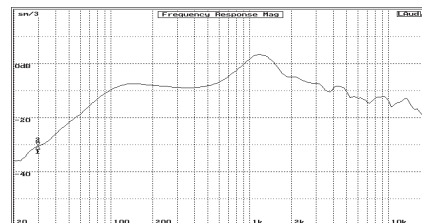

Charakteristika

Technický štítek

Technická data

- širokopásmový reproduktor s difuzorem
- vlhkuodolná polypropyl. membrána
- výkon 45 / 65 W
- impedance 4 Ω
- frekvenční rozsah 80 - 16 500Hz

- citlivost 86 dB / 1 W, 1 m
- Ø instalačního otvoru 150mm
- pro ozvuč. interiérů, tak i exteriérů