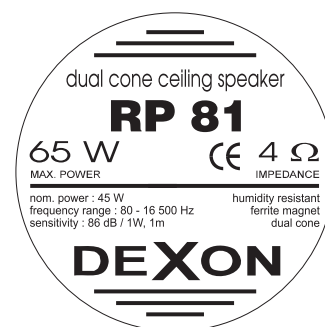

RP 81

RP 81

Podhledový vlhkuodolný reproduktor

Tento reproduktor vyniká výbornou odolností na vlhká prostředí. Magnetický obvod je kompletně uzavřen, membrána je vlhkuodolná, a tak se tyto reproduktory hodí především pro vlhká a agresivní prostředí, jako jsou lázně, koupelny, bazény, kuchyně, výrobní prostory atd. Reproduktor instalujete pomocí čtyř vrtů. Na magnet reproduktoru můžeme přichytit převodní transformátor. Bílé provedení s potiskem.

Charakteristika

Technický štítek

Technická data

- širokopásmový reproduktor s difuzorem
- vlhkuodolná polypropyl. membrána
- výkon 45 / 65 W
- impedance 4 Ω
- frekvenční rozsah 80 - 16 500Hz

- citlivost 86 dB / 1 W, 1 m
- Ø instalačního otvoru 150mm
- pro ozvuč. interiérů, tak i exteriérů