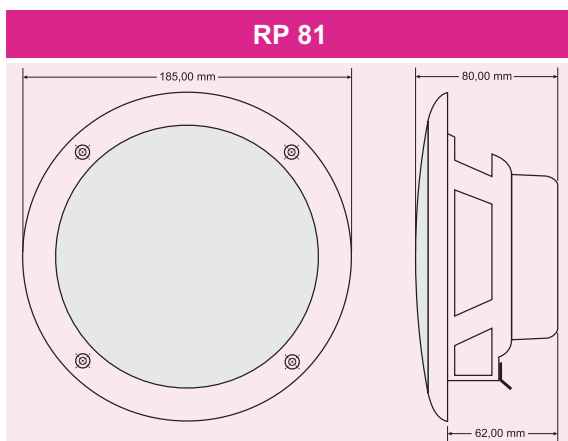

RP 81

RP 81

Podhledový vlhkuodolný reproduktor

Tento reproduktor vyniká výbornou odolností na vlhká prostředí. Magnetický obvod je kompletně uzavřen, membrána je vlhkuodolná, a tak se tyto reproduktory hodí především pro vlhká a agresivní prostředí, jako jsou lázně, koupelny, bazény, kuchyně, výrobní prostory atd. Reproduktor instalujete pomocí čtyř vrtů. Na magnet reproduktoru můžeme přichytit převodní transformátor. Bílé provedení s potiskem.