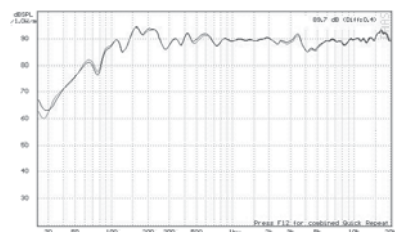

Frekvenční charakteristika

Technická data

- 2 pásmová, bassreflexová ozvučnice z MDF, pasivní
- 4" basový reproduktor s polypropylenovou membránou a 1" kalotový výškový reproduktor s textilní kalotou
- vysoce zaoblené hrany
- bílé nebo černé provedení, s vysokým leskem
- bassreflexový nátrubek vyveden na zadní straně
- protiskluzové nožičky
- odnímatelný průzvučný rámeček
- kvalitní zvuk a špičkové zpracování
- výkon 30 / 50 W / impedance 4Ω
- citlivost 89 dB / 1 W, 1 m
- frekvenční rozsah 80 - 20 000 Hz
- robustní připojovací terminál
- příprava pro montáž pomocí Kloubového držáku #2
- balení obsahuje 2 pasivní reprosoustavy
- rozměry 135 × 227 × 175 mm
- hmotnost 2,6 kg / 1 ks

SD 402A:

- 2 pásmová, bassreflexová ozvučnice z MDF, aktivní
- 4" basový reproduktor s polypropylenovou membránou a 1" kalotový výškový reproduktor s textilní kalotou

- vysoce zaoblené hrany
- bílé nebo černé provedení, s vysokým leskem
- bassreflexový nátrubek vyveden na zadní straně
- protiskluzové nožičky
- odnímatelný průzvučný rámeček
- kvalitní zvuk a špičkové zpracování
- výkon 20 / 40 W
- frekvenční rozsah 80 - 20 000 Hz
- vestavěný stereo zesilovač s přijímačem Bluetooth
- 2pásmový frekvenční korektor ±10 dB na 100 Hz a 10 kHz
- indikace zapnutí a spárování Bluetooth
- stereo vstup Line konektory RCA Cinch
- vstupní citlivost 800 mV
- odstup S/N > 70 dB / A
- výstup na druhou (pasivní) reprosoustavu
- balení obsahuje 1 aktivní + 1 pasivní reprosoustavu
- rozměry 135 × 227 × 175 mm
- hmotnost 3,3 kg / 1 ks

pasivní, bílá	Kat. č.: 03 300	pár
pasivní, černá	Kat. č.: 03 301	pár
aktivní, bílá	Kat. č.: 03 302	pár
aktivní, černá	Kat. č.: 03 303	pár