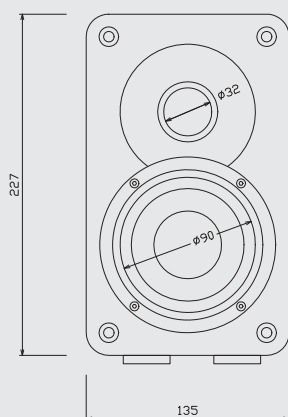

SD 402, SD 402A

SD 402, SD 402A

ČELNÍ POHLED