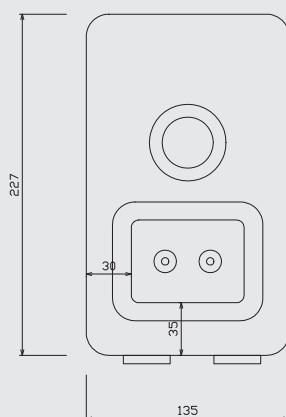

ZADNÍ POHLED