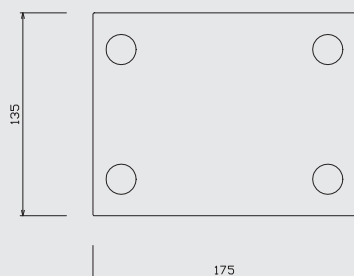

SPODNÍ POHLED