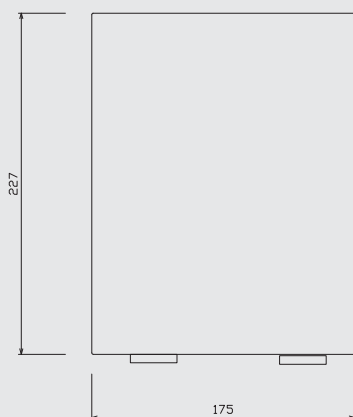

BOČNÍ POHLED