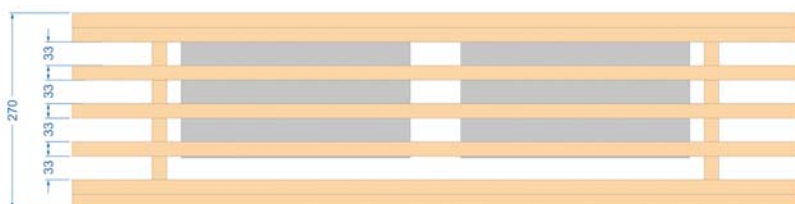

Ozvučení sauny, ať už v domácím prostředí, nebo v komerčním wellness centru, patří k populárním. Sortiment ozvučovací techniky nyní rozšiřuje nová stereofonní reposoustava SN 260. Svým provedením patří mezi první na světovém trhu. Jde totiž o hotovou reposoustavu, ne o reproduktor pro vestavbu.

Dosavadní ozvučení sauny znamenalo vyvrtat otvory do dřevěné konstrukce sauny a poté osadit reproduktory. Víme ovšem, že na ozvučení se často zapomíná, a tak pro ty, kteří již mají saunu postavenou, pro ty, kteří nechtějí do dřevěné konstrukce dodatečně vrtat, nebo to konstrukce saunové kabiny ani neumožňuje, přicházíme s řešením, jehož instalace je nejméně náročná. Reposoustavu SN 260 pouze zasunete pod lavici sauny a kabeláž vyvedete k zesilovači vně sauny. Není potřeba nic vrtat, ani šroubovat, konstrukci sauny nijak nenarušíte, pouze reposoustavu zasunete pod lavici.

Stereofonní reposoustava SN 260 je tvořena dřevěnou klecí z lipového dřeva, která odolává teplotám až 50 °C. To je dostatečná rezerva, protože na zemi, pod nejnižší lavicí, kde se reposoustava zasunuje, teploty bývají samozřejmě nižší. Provedení je také vlhkuodolné.

V kleci jsou osazeny dvě reposoustavy s 6" basovými reproduktory a s kvalitními výškovými reproduktory s textilní kalotami. Tyto reposoustavy mají vysoký stupeň krytí IP 66. Na zadní straně najdete připojovací terminály pro připojení kabelu levého a pravého kanálu od vašeho budicího zesilovače. Jako budicí zesilovače doporučujeme ty z řady Dexon JPM xxxx, které mohou být zcela obyčejné, s Bluetooth konektivitou, či dokonce s internetovými rádii a streamováním po WiFi i LAN.

Zvukový projev SN 260 je velice příjemný pro hudbu (dostatek basů), čímž vylepšíte atmosféru sanování a je s výbornou srozumitelností řeči, kterou třeba oceníte při poslechu audio knih.