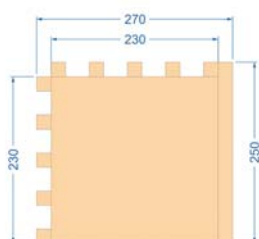

Ozvučení sauny, ať už v domácím prostředí, nebo v komerčním wellness centru, patří k populárním. Sortiment ozvučovací techniky nyní rozšiřuje nová stereofonní reposoustava SN 260. Svým provedením patří mezi první na světovém trhu. Jde totiž o hotovou reposoustavu, ne o reproduktor pro vestavbu.

Dosavadní ozvučení sauny znamenalo vyvrtat otvory do dřevěné konstrukce sauny a poté osadit reproduktory. Víme ovšem, že na ozvučení se často zapomíná, a tak pro ty, kteří již mají saunu postavenou, pro ty, kteří nechtějí do dřevěné konstrukce dodatečně vrtat, nebo to konstrukce saunové kabiny ani neumožňuje, přicházíme s řešením, jehož instalace je nejméně náročná. Reposoustavu SN 260 pouze zasunete pod lavici sauny a kabeláž vyvedete k zesilovači vně sauny. Není potřeba nic vrtat, ani šroubovat, konstrukci sauny nijak nenarušíte, pouze reposoustavu zasunete pod lavici.

Stereofonní reposoustava SN 260 je tvořena dřevěnou klecí z lipového dřeva, která odolává teplotám až 50 °C. To je dostatečná rezerva, protože na zemi, pod nejnižší lavicí, kde se reposoustava zasunuje, teploty bývají samozřejmě nižší. Provedení je také vlhkuodolné.

V kleci jsou osazeny dvě reposoustavy s 6" basovými reproduktory a s kvalitními výškovými reproduktory s textilní kalotami. Tyto reposoustavy mají vysoký stupeň krytí IP 66. Na zadní straně najdete připojovací terminály pro připojení kabelu levého a pravého kanálu od vašeho budicího zesilovače. Jako budicí zesilovače doporučujeme ty z řady Dexon JPM xxxx, které mohou být zcela obyčejné, s Bluetooth konektivitou, či dokonce s internetovými rádii a streamováním po WiFi i LAN.

Zvukový projev SN 260 je velice příjemný pro hudbu (dostatek basů), čímž vylepšíte atmosféru sanování a je s výbornou srozumitelností řeči, kterou třeba oceníte při poslechu audio knih.