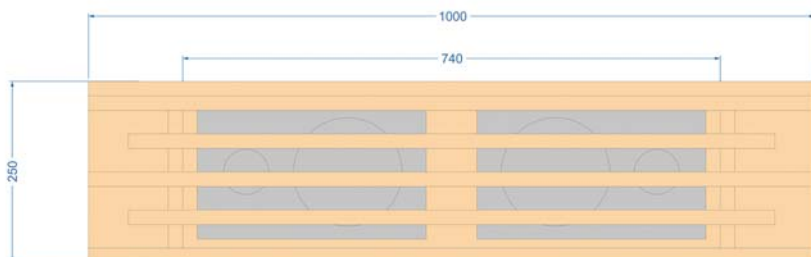

Ozvučení sauny, ať už v domácím prostředí, nebo v komerčním wellness centru, patří k populárním. Sortiment ozvučovací techniky nyní rozšiřuje nová stereofonní reposoustava SN 260. Svým provedením patří mezi první na světovém trhu. Jde totiž o hotovou reposoustavu, ne o reproduktor pro vestavbu.

Dosavadní ozvučení sauny znamenalo vyvrtat otvory do dřevěné konstrukce sauny a poté osadit reproduktory. Víme ovšem, že na ozvučení se často zapomíná, a tak pro ty, kteří již mají saunu postavenou, pro ty, kteří nechtějí do dřevěné konstrukce dodatečně vrtat, nebo to konstrukce saunové kabiny ani neumožňuje, přicházíme s řešením, jehož instalace je nejméně náročná. Reposoustavu SN 260 pouze zasunete pod lavici sauny a kabeláž vyvedete k zesilovači vně sauny. Není potřeba nic vrtat, ani šroubovat, konstrukci sauny nijak nenarušíte, pouze reposoustavu zasunete pod lavici.

Stereofonní reposoustava SN 260 je tvořena dřevěnou klecí z lipového dřeva, která odolává teplotám až 50 °C. To je dostatečná rezerva, protože na zemi, pod nejnižší lavicí, kde se reposoustava zasunuje, teploty bývají samozřejmě nižší. Provedení je také vlhkuodolné.

V kleci jsou osazeny dvě reposoustavy s 6" basovými reproduktory a s kvalitními výškovými reproduktory s textilní kalotami. Tyto reposoustavy mají vysoký stupeň krytí IP 66. Na zadní straně najdete připojovací terminály pro připojení kabelu levého a pravého kanálu od vašeho budicího zesilovače. Jako budicí zesilovače doporučujeme ty z řady Dexon JPM xxxx, které mohou být zcela obyčejné, s Bluetooth konektivitou, či dokonce s internetovými rádii a streamováním po WiFi i LAN.

Zvukový projev SN 260 je velice příjemný pro hudbu (dostatek basů), čímž vylepšíte atmosféru sanování a je s výbornou srozumitelností řeči, kterou třeba oceníte při poslechu audio knih.