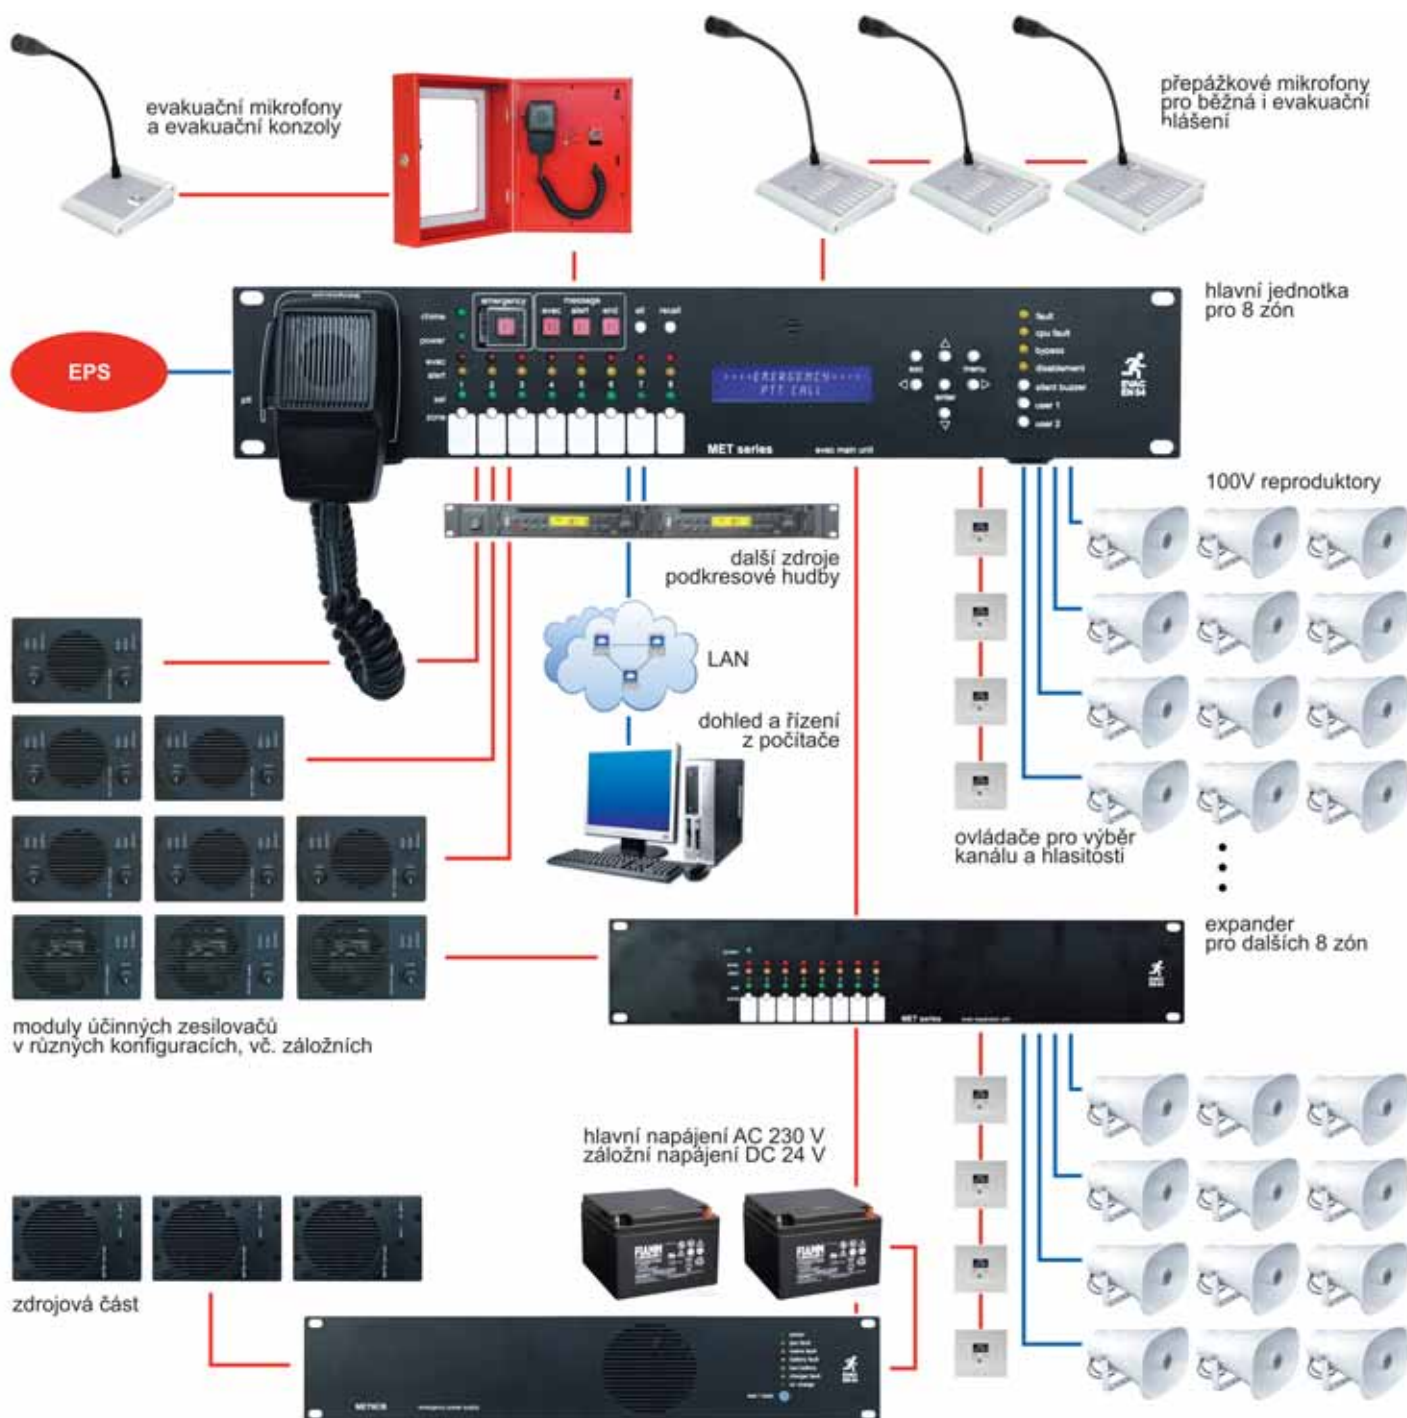

## Evakuační rozhlas MET

**NOVINKA!**

až 128 zón, podkresová hudba, hlášení, multiroom ovládání, podle EN 54-4, EN 54-16

Evakuační rozhlas MET je zcela novým inteligentním systémem pro hlasové řízení evakuace a také pro běžnou podkresovou hudbu a hlášení ve veřejných prostorách. Digitální koncepce této technologie dovoluje využít systém v plném rozšíření až pro 128 zón.

Přelomové je zde použití modulární koncepce digitálních zesilovačů, které jsou provedeny ve třídě D, což znamená vysokou účinnost 85% oproti běžným zesilovačům s 50%. Tato skutečnost se projeví v úspoře místa v rozváděči, v jeho celkové hmotnosti a především v nižší ceně celého evakuačního systému. Podobně je na tom koncepce hlavního a záložního napájení, která je opět modulární a tedy přizpůsobitelná aktuálním potřebám.

Další zajímavou vlastností je fakt, že systém neomezuje uživatele pořídit jej pouze pro evakuační účely, ale také pro běžná hlášení a podkresovou hudbu s použitím stejných mikrofonů, stejných zdrojů hudby atd. To vše za podpory programování a ovládání pomocí lokálních ovládačů, čímž vlastně provádíme tzv. multiroom ozvučení.

Jak napovídá uvedené schéma, skutečně jednoduché zapojení systému se „spokojí“ s hlavní jednotkou, zesilovacími a napájecími moduly, mikrofonními konzolami a jednotkou pro správu napájení. Zapojit můžete také počítač, protože evakuační systém je připojen do LAN sítě. Další přístroje už nejsou potřeba.