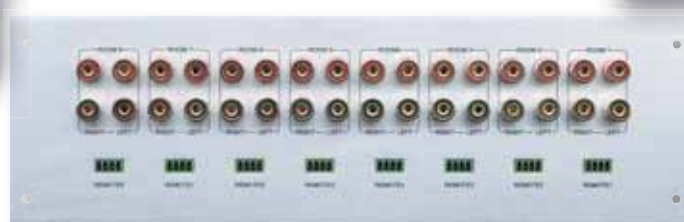

pro každý den v týdnu. Změna režimů přehrávání, zapínání a vypínání tak může být zcela automatické

- součástí dodávky jsou 2 IR dálkové ovládače. Jednoduše je v místnosti namíříte na nástěnný ovládač a provádíte lokální ovládání, stejně jako na nástěnném ovládači. Dosah 20 m.
- MRS 1310 je možné propojit pomocí RS232 na systémy „inteligentních budov“ nebo „inteligentní domácnosti“ (řeší světelné režimy, vytápění, spotřeby el. energie, bezpečnost atd.). Dexon totiž poskytuje plné znění ovládacího protokolu.

propojení:

- jednoduché propojení do každé zóny pomocí 2x reproduktorového kabelu (stereo, doporučujeme reproduktorovou dvoulinku 1,5 nebo 2,5 mm², k reproduktorům) a pomocí UTP CAT 4/5/6 kabelu (ovládání data, k ovládači)
- ovládač může být vzdálen až 100 m od centrály (odolnost rušení dat)
- tento multiroom systém doporučujeme kombinovat s řadou vestavných kevlarových reproduktorů RP xxx
- velice vhodný pro ozvučení rodinných domů, bytů, firem i penziónů

parametry:

- vstupní citlivost AUX vstupu 0,775 V / 0 dBu
- frekvenční rozsah 20 – 20 000 Hz / ± 3 dB
- odstup S/N > 80 dB, zkreslení THD < 0,01 %
- damping factor 500, rychlost přeběhu 70 V / ms
- AM rozsah tuneru 522 – 1 611 kHz, FM 87 – 108 MHz
- nucené chlazení regulovaným ventilátorem
- pracovní teplota –15 °C – 40 °C
- kompletní výstupní ochrany
- napájení 230 V AC / 50 Hz
- příkon 400 W plný výkon / 5 W spící režim
- rozměry centrály 430 x 132 x 380 mm, hmotnost 14,5 kg

Kat. č.: 27 865.....sada