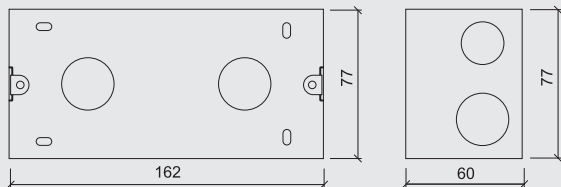

INSTALAČNÍ KRABÍČKA

Nástěnný přehrávač se zesilovačem

Na vrcholu skupiny přehrávačů řady MRP se nachází model MRP 2205. Zatímco „nižší“ modely jsou založeny na pevném systému, u komfortního MRP 2205 je použit systém Android a umožňuje doinstalace vlastních aplikací uživatelem. Koncepce je podobná: zesilovač ve třídě D o výkonu 2x 20W + dotykový displej, ovšem zdroje hudby, a nově i videa, jsou již plně digitální s podporou síťové konektivity, internetu a datového úložiště - paměťové SD karty. Nezapomněli jsme samozřejmě na Aux vstup pro snadné napojení dalšího audio zařízení a výstup na aktivní subwoofer nebo další zesilovač.

Nabídka aplikací v systému multimediálního přehrávače je široká. Obsluha je intuitivní díky grafice a již na základní ploše jsou k nalezení ikonky pro spuštění multimediálního přehrávače hudby, obrázků i videí, internetového rádia, internetové hudby, poslechu aux vstupu nebo zařízení připojeného přes Bluetooth. Mezi další aplikace náleží přehrávač IpTV, internetový prohlížeč, sada aplikací pro tvorbu dokumentů a řada dalších. A tím, že systém je otevřený, uživatel může doinstalovat cokoliv. Zajímavá je také podpora DLNA, UPnP a AirPlay, díky které můžete nejenom multimédia v síti procházet, ale taktéž do zařízení hudbu a videa opačným směrem posílat. Vestavěný je také plánovač, kterým lze spouštět základní aplikace.

Multimediální přehrávač MRP 2205 se dá také ovládat externě, pomocí aplikací pro Android a iOS zařízení. Samozřejmě přehrávačů v síti může být několik, takže s ovládací aplikací ve smartphonu nebo tabletu tvoří de-facto multimediální systém. A to dosti komfortní.

Se vzhledem jsme zůstali u osvědčené klasiky - univerzální elegantní šedý design s lesklým povrchem a podsvětleným dotykovým TFT displejem. Rozměry jsou kompaktní a design nijak interiéru neruší. Proto se instalace doporučuje poblíž vypínačů osvětlení - na snadně dostupném místě.

Přehrávač se zesilovačem MRP 2205 využijete spolu s pohledovými nebo nástěnnými reproduktory Dexon např. pro ozvučení koupelny nebo terasy, jelikož je vlhkuodolný, ale také do „běžných“ míst jako jsou pokoje, kanceláře, malé prodejny, restaurace a wellness centra.