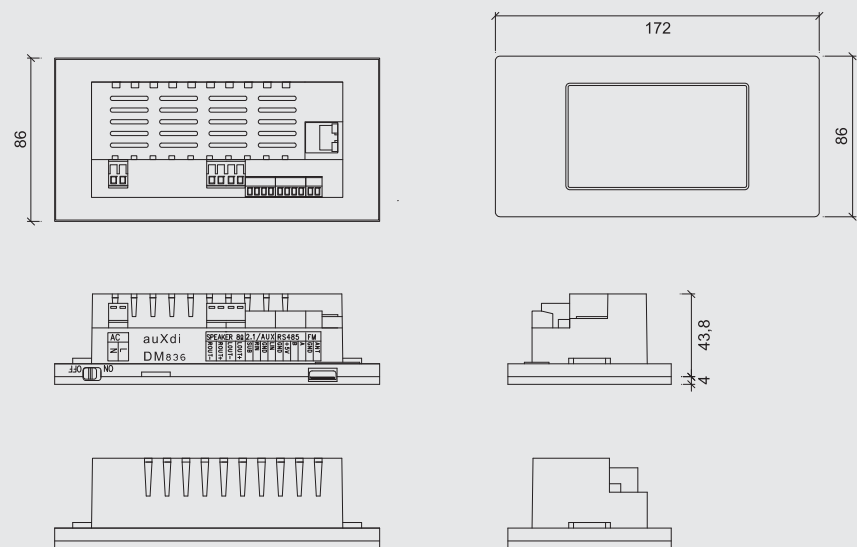

MRP 2205

MRP 2205

PŘÍSTROJ

INSTALAČNÍ KRABÍČKA

Nástěnný přehrávač se zesilovačem

Na vrcholu skupiny přehrávačů řady MRP se nachází model MRP 2205. Zatímco „nižší“ modely jsou založeny na pevném systému, u komfortního MRP 2205 je použit systém Android a umožňuje doinstalace vlastních aplikací uživatelem. Koncepce je podobná: zesilovač ve třídě D o výkonu 2x 20W + dotykový displej, ovšem zdroje hudby, a nově i videa, jsou již plně digitální s podporou síťové konektivity, internetu a datového úložiště - paměťové SD karty. Nezapomněli jsme samozřejmě na Aux vstup pro snadné napojení dalšího audio zařízení a výstup na aktivní subwoofer nebo další zesilovač.

Se vzhledem jsme zůstali u osvědčené klasiky - univerzální elegantní šedý design s lesklým povrchem a podsvětleným dotykovým TFT displejem. Rozměry jsou kompaktní a design nijak interiéru neruší. Proto se instalace doporučuje poblíž vypínačů osvětlení - na snadně dostupném místě.

- reproduktorů Dexon RP xxx nebo 2 nástěnných reproduktorů Dexon SP xxx v nízkohybném režimu (ne se 100V transformátorem)
- vhodné pro ozvučení koupelny, altánku, pokoje, kanceláře, menší prodejny nebo restaurace
- nelze instalovat do běžných instalačních krabic
- balení obsahuje spec. instalační krabici s předseknutými otvory pro kabeláž
- veškeré napojení přes šroubovací svorkovnice a RJ45
- potřebná kabeláž: napájení, 2× reproduktory, audio pro AUX, audio pro subwoofer, UTP pro ethernet (nebo přihlášení do wifi)
- snadná instalace pomocí šroubků, které jsou součástí balení
- vnější rozměry instalační krabice 162 × 77 × 60 mm
- rozměry čelního rámečku 172 × 86 mm
- zastavěná hloubka samotného přehrávače 35 mm
- celková hloubka 45 mm
- hmotnost 0,4 kg
- Kat. č.: 27 926 ks**