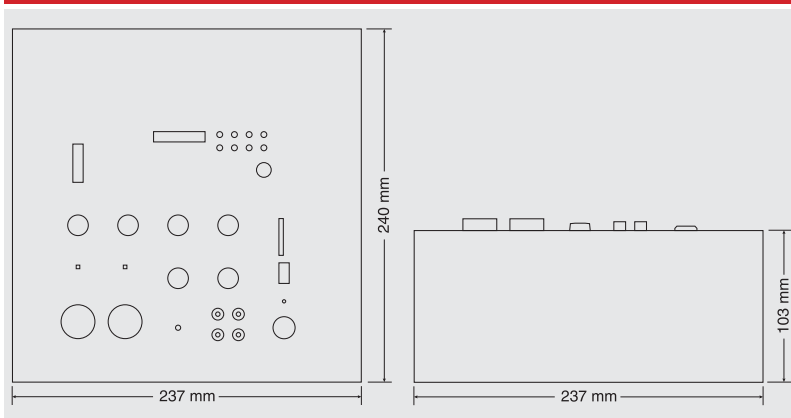

MRP 2400

MRP 2400