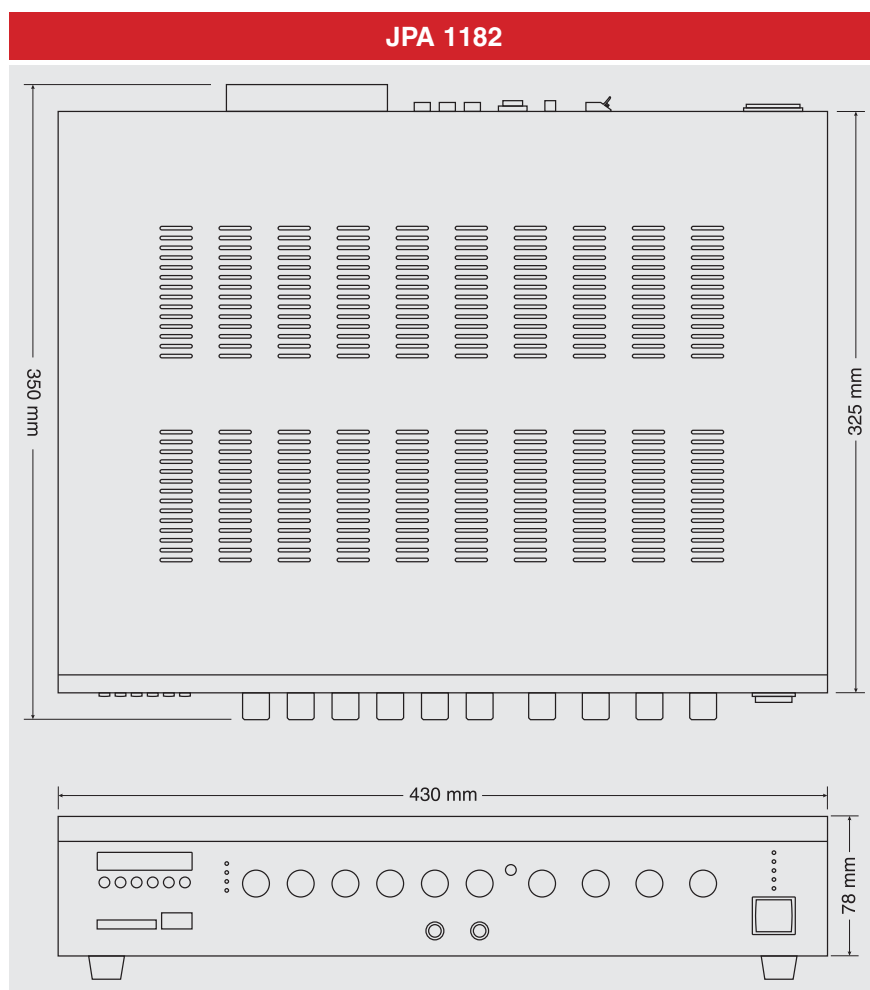

JPA 1302

Rozhlasová ústředna

JPA 1302 je rozhlasovou ústřednou, v které jsme se snažili sdružit všechny požadavky zákazníků na komfortní ozvučení. Proto je opatřena přehrávačem Mp3 souborů z SD paměťové karty nebo USB, FM tunerem, gongem, samozřejmě mikrofonními i linkovými vstupy, včetně prioritního, ale rovněž takovými moderními vychytávkami jako Bluetooth příjem, takže je nyní možné vzdáleně přehrávat podkresovou hudbu z chytrého telefonu nebo tabletu, a dále možnost vestavět IP kartu a vytvořit tak ústřednu v digitálním systému IP ozvučení Netspeaker. Aby variabilita ústředny byla co nejširší, výstup JPA 1302 je koncipován jako třízónový, takže je velice snadné ozvučit různé prostory s různými hlasitostmi.