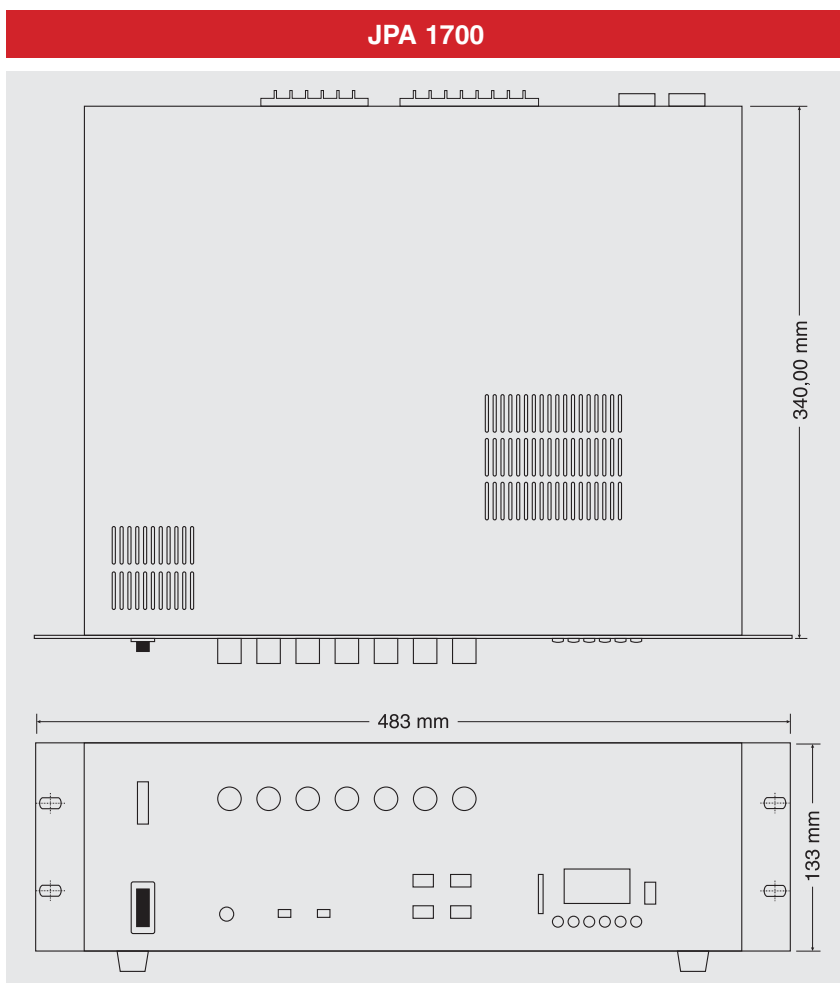

JPA 1700

JPA 1700

Rozhlasová ústředna

JPA 1700 je komfortní rozhlasovou ústřednou s výstupním výkonem 700 W. Její devizou je kromě vysokého výkonu, vestavěný tuner a Mp3 přehrávač s USB a slotem pro SD paměťovou kartu. Dále musíme zmínit dostatečný počet vstupů a 4 sepnutelné výstupní zóny. Tímto jediným přístrojem provádíte směšování různých signálů a jejich výkonové zesílení. Samotná ústředna může spolupracovat s množstvím dalších přístrojů plošného ozvučování. K dispozici jsou používané úrovně 100V jakož i nízkoimpedanční výstupy.

Tato ústředna se hodí pro ozvučování, kde vyžadujeme „vše v jednom“, tedy zdroje signálu i samotný zesilovač, navíc u tohoto modelu s vysokým výkonem 700 W.