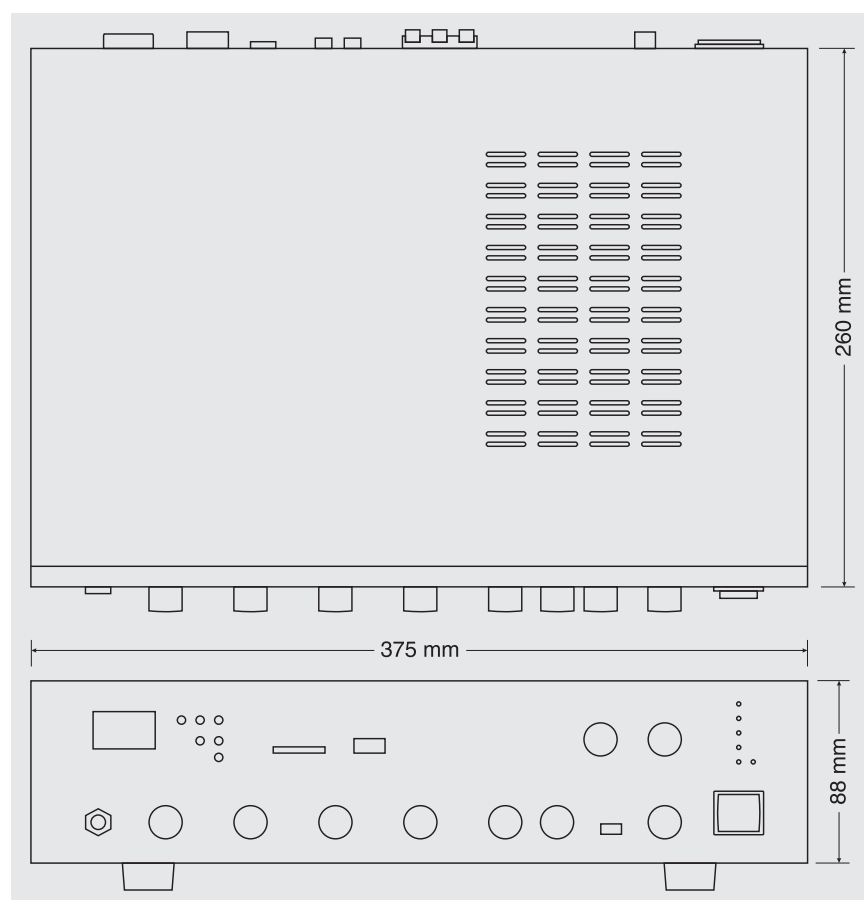

SMART 80US

Technická data

- výkon 80 W rms.	USB slotu
- 1 vstup MIC sym. konektorem Jack 6,3 na přední straně ústředny,	- podsvětlený LCD display přehrávače
- 1 vstup MIC / LINE sym. konektorem XLR / Jack 6,3 a šroubovací svorkovnicí s prioritní funkcí	- bohaté nastavení přehrávače, volba opakování, převíjení, digitální nastavení hlasitosti
- 1 vstup AUX stereo konektorem Jack 6,3 / RCA Cinch	- funkce dočasného umlčení přehrávání Mp3 souborů v přehrávači
- 1 vstup AUX stereo konektorem RCA Cinch	- LED výstupní indikátor úrovně
- všechny vstupy s oddělenou regulací hlasitosti	- výstupní ochrany proti zkratu, přehřátí, přebuzení, nadměrnému zatížení
- 2 zóny s odděleným nastavením hlasitosti	- frekvenční rozsah 20 - 19 000 Hz / - 3 dB
- výstupy 100 V nebo nízkompedanční 4 Ω pěrkovou svorkovnicí	- odstup S/N > 80 dB / AUX
- všechny stereo vstupy a zdroje jsou převáděny do mono formátu přímo ústřednou	- citlivost MIC vstupu -50 dBu / 25 mV / 2 kΩ
- 2-pásmový frekvenční korektor ± 10 dB / 100 Hz, 10 kHz	- citlivost Aux vstupu -10 dBu / 245 mV / 10 kΩ
- indikátor výstupní úrovně	- napájení AC 230 V / 50 Hz
- 2tónový gong s nastavením hlasitosti a možnosti vzdáleného sepnutí	- indikace přítomnosti napájení v režimu Standby
- vestavěný limiter proti přebuzení ústředny	- možnost vzdál. sepnutí napájení ústředny spínacím kontaktem
- IR dálkové ovládání přehrávače ústředny	- rozměry 375 × 88 × 260 mm
- vestavěný přehrávač Mp3 souborů z SD paměťové karty nebo	- hmotnost 16,1 kg
	Kat. č.: 27 863 ks

SMART 80US

SMART 80US

Rozhlasová ústředna

Tento přístroj doplňuje řadu rozhlasových ústředn o jednoduchý a nízkovýkonový dvouzónový typ. Součástí je již zdroj signálu - přehrávač Mp3 z SD paměťové karty nebo USB. Komfort přehrávání je doplněn LCD barevným displejem a dálkovým ovládáním.