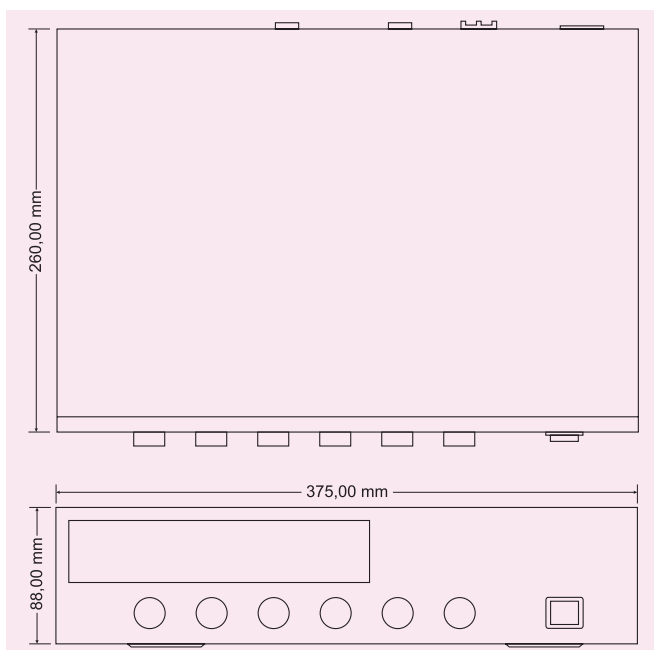

MOBILE 60

MOBILE 60

Rozhlasová ústředna

Tento přístroj doplňuje řadu rozhlasových ústředn o jednoduchý a nízkovýkonový jednozónový typ. Podobně jako JPA 1240A obsahuje místo pro instalování modulu zdroje signálu (mimo JCDR 10 a JDM 10A). Můžeme volit mezi tunerem, kazetovým přehrávačem, MP3, popřípadě kombinovaným modulem.

Technická data

- 2 vstupy MIC sym. s možností nastavení priority (umlčování)
- 1 vstup MIC / AUX sym., 1 vstup AUX sym.
- 2-pásmový frekvenční korektor
- indikátor výstupní úrovně
- výstup pro nahrávání, vstup pro připojení dalšího stereofonního zdroje
- možnost připojení telefonní ústředny a telefonu

- výstupy 70 V nebo 100 V nebo nízkooimpedanční 4 Ω v 1 zóně
- výkon 60 W rms.
- frekvenční rozsah 150 - 18 000 Hz / - 3 dB
- napájení 230 V / 50 Hz a 12 V DC
- rozměry 375 × 88 × 260 mm
- hmotnost 6,6 kg