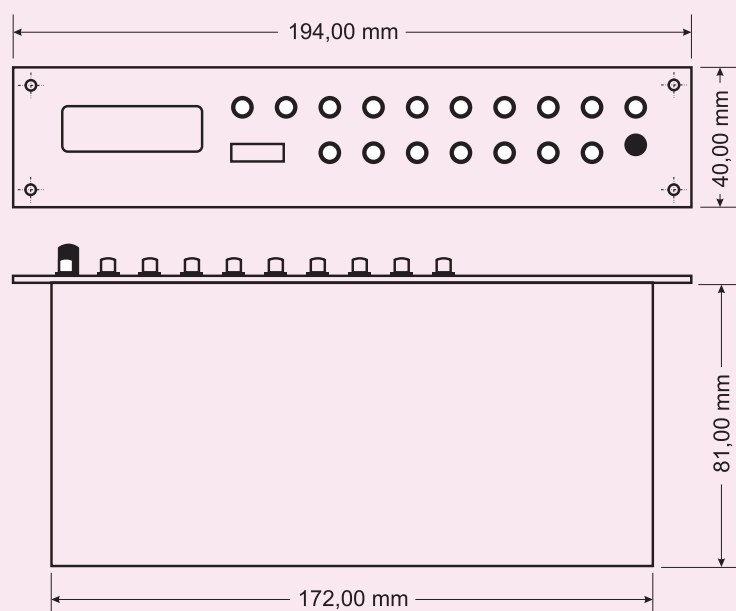

JMP 15

JMP 15