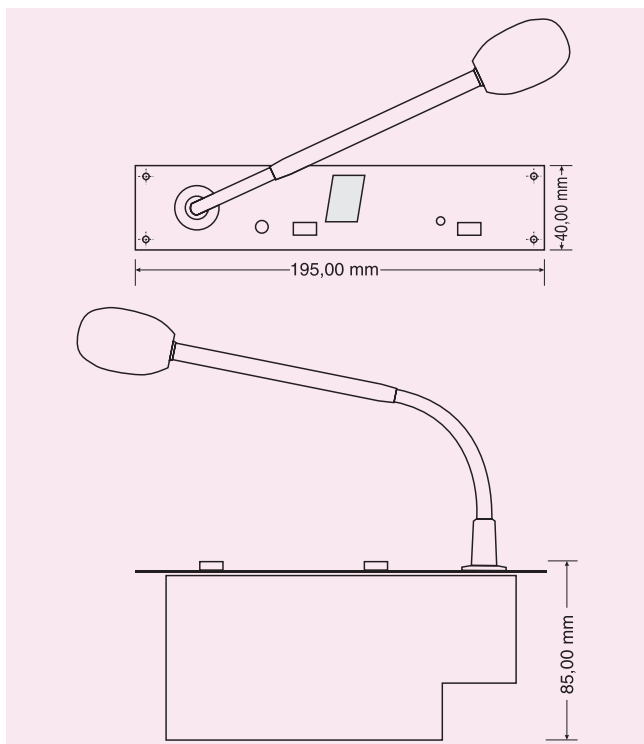

JEM 10

JEM 10

Modul malé evakuace

JEM 10 je prostředek pro řešení tzv. malé evakuace. „Malým“ zde rozumíme evakuaci, která sice nebude splňovat všechny paragrafy ČSN EN 60 849, ale poslouží jako výborný pomocník při řízení evakuace. Modul instalujeme do rozhlasové ústředny ZA 6480 nebo JPA 1240A. Získáváme tím konfiguraci 6 zón / 480 W popř. 5 zón / 240 W. Samozřejmě, že výstupní zóny můžeme výkonově posílit dalšími zesilovači. Rozhlasová ústředna je napojena na spínací kontakt EPS, který, když je sepnutý, uvede ústřednu do emergenčního stavu, ta zablokuje jakékoliv její ovládání, popř. dokonce sepne své vlastní napájení, zablokuje vstupy, sepne výstupní zóny a nastaví jejich hlasitost na maximum. V tomto stavu se také aktivuje modul JEM 10, který spouští sirénu, světelnou indikaci a evakuační mikrofon určený pro řízení evakuace vlastním hlášením.

Technická data

- pro vestavbu do rozhlasové ústředny ZA 6480 nebo JPA 1240A
- modul generuje signalizaci, sirénu a povolí mikrofon na husím krku
- automatické spuštění sirény a mikrofonu, kterým řídíte evakuaci