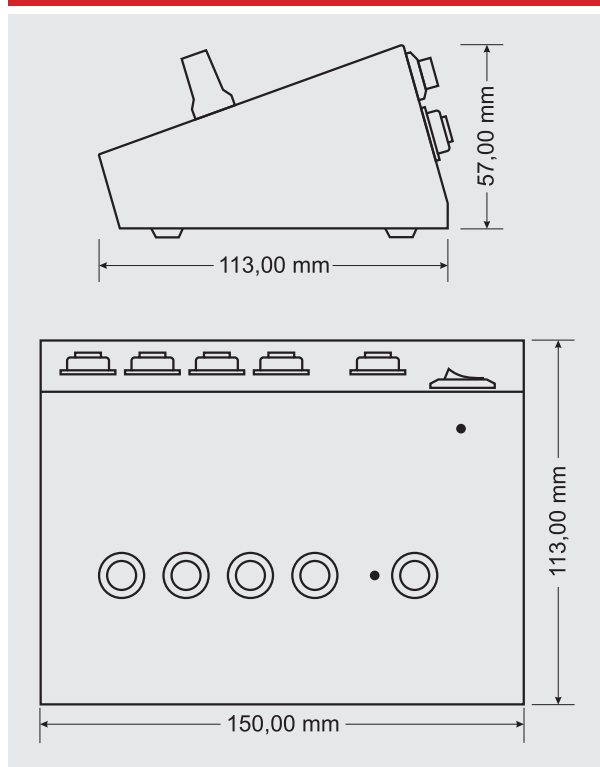

DMC 1400

DMC 1400

Mixážní pult

Mixážní pult DMC 1400 obsahuje 4 mono vstupy, jejíž citlivost může být nastavena od mikrofonní až po linkovou úroveň. Jedná se o praktický mini směšovací přístroj, bez korekcí a další výbavy. Využijete jej při běžném pódiovém nebo instalačním ozvučování.

Technická data

- 4 mono vstupy přes konektory Jack 6,3 s nastavením hlasitosti od MIC po LINE úroveň
- hlavní výstup LINE konektorem Jack 6,3
- otočné regulátory hlasitosti
- indikace špiček na výstupu LED
- rozsah regulace vstupní citlivosti až 50 dB
- frekvenční rozsah: 10 – 40 kHz / ± 3 dB

- vhodné pro rychlé smíchání mikrofonů anebo linkových signálů
- odstup S/N: 97 dB
- napájení: adaptérem DC 9 V (je součástí balení) nebo baterií 9 V
- rozměry: 150 × 57 × 113 mm
- max. výstupní úroveň 0 dBu