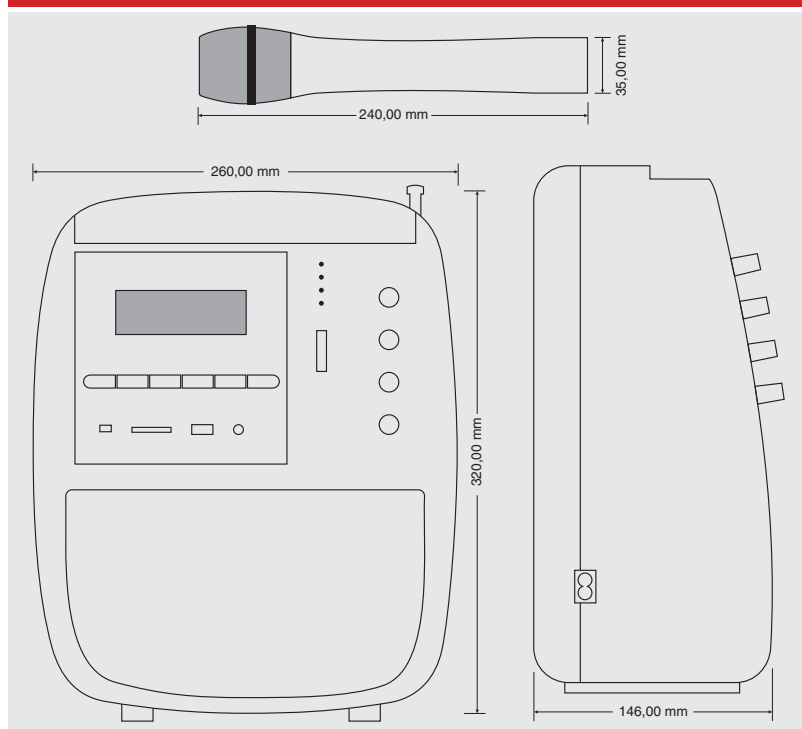

IPA 2006

IPA 2006

Řečnický systém

Řečnický systém IPA 2006 je dodáván s ručním bezdrátovým mikrofonem. V zařízení je také vestavěn zesilovač s reproduktory a samozřejmě i VHF nediverzní přijímač bezdrátového mikrofonu. Ke komfortu přispívá i vestavěný MP3 přehrávač / rekordér, USB slot pro Flash paměť, slot pro SD / MMC paměťovou kartu, a akumulátor, který můžete dobít. Uvedený systém je velmi vhodný např. pro cvičitelky aerobicu, konference, školení, přednášky, školy, tedy všude tam, kde je potřeba reprodukovat hudbu a řeč. Hodí se pro ozvučovací aplikace v různých prostředích, dá se snadno přenášet a jeho snadné zapojení nevyžaduje žádnou složitou manipulaci s kabely.