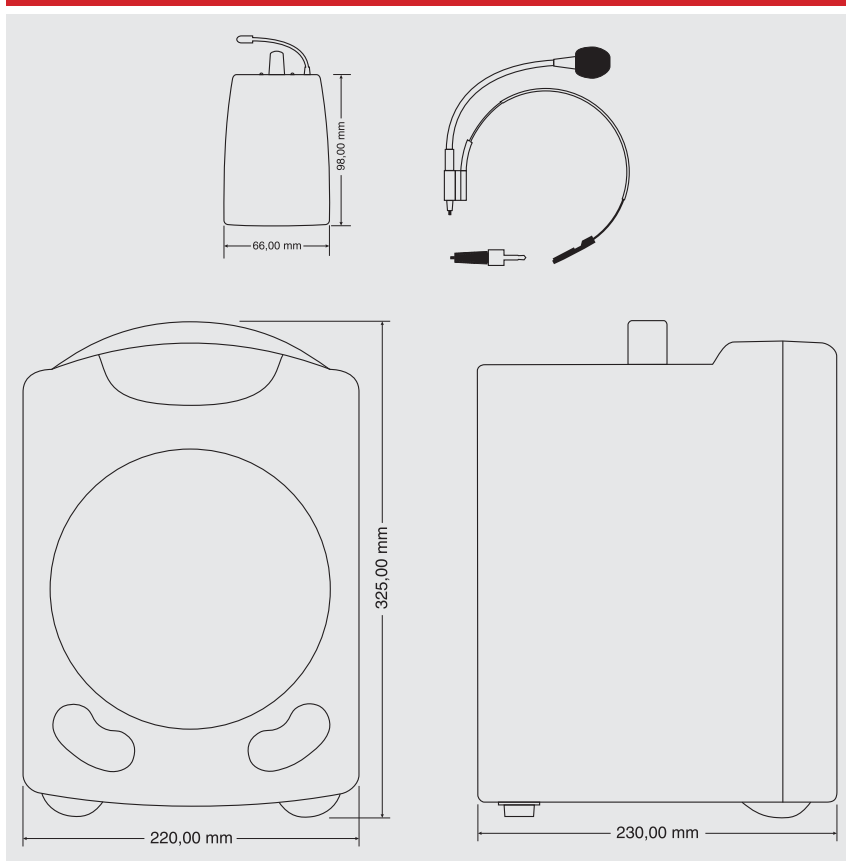

WA 400RC

WA 400RC