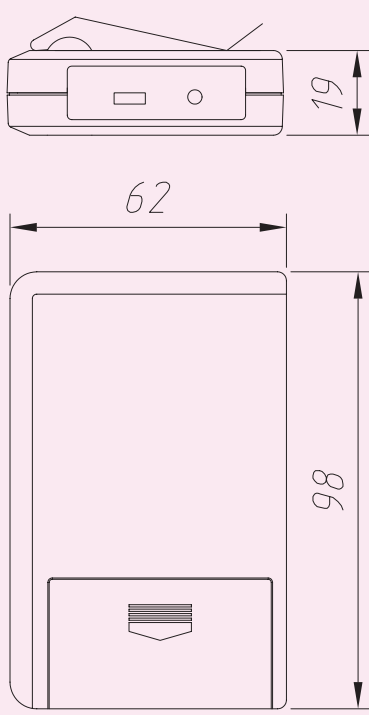

BEZDRÁTOVÝ TLUMOČNICKÝ SYSTÉM

WR-105RT

WT-205PT

Tříkanalový, mobilní

Bezdrátový konferenční systém se skládá z vysílače a několika kusů přijímačů se sluchátky. Počet přijímačů volíte podle předpokládaného počtu posluchačů a k této sadě dokupujete jeden vysílač, který je vybaven klopovým mikrofonem. Ovšem systém je možné navíc používat v multijazyčném režimu, tzn., že na přijímači si vyberete jeden z přenosových kanálů, k-dispozici jsou na výběr 3 kanály. Kanál je dán vysílačem, který se právě využívá - vysílač vysílá jednonárodně, přijímač přijímá na jednom ze tří kanálů. Toto je potřeba podrobně specifikovat ve Vaší objednávce.