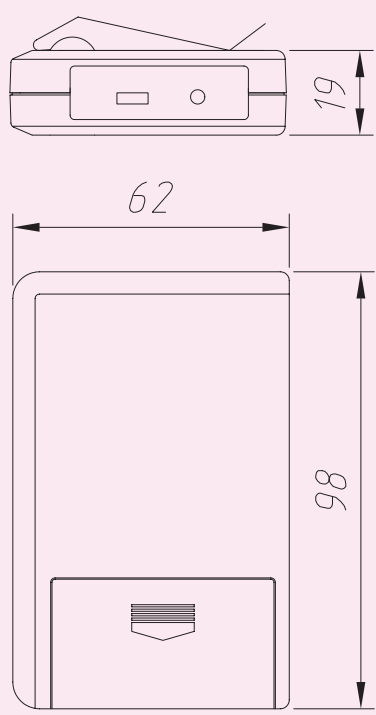

BEZDRÁTOVÝ TLUMOČNICKÝ SYSTÉM

WR-105RT

WT-205PT

Tříkanalový, mobilní

Bezdrátový konferenční systém se skládá z vysílače a několika kusů přijímačů se sluchátky. Počet přijímačů volíte podle předpokládaného počtu posluchačů a k této sadě dokupujete jeden vysílač, který je vybaven klopovým mikrofonem. Ovšem systém je možné navíc používat v multijazyčném režimu, tzn., že na přijímači si vyberete jeden z přenosových kanálů, k-dispozici jsou na výběr 3 kanály. Kanál je dán vysílačem, který se právě využívá - vysílač vysílá jednonárodně, přijímač přijímá na jednom ze tří kanálů. Toto je potřeba podrobně specifikovat ve Vaší objednávce.