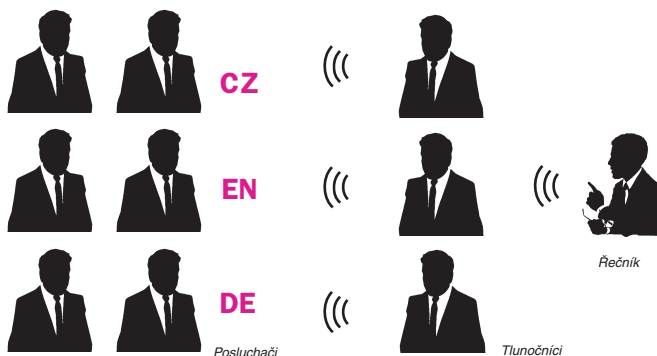

BEZDRÁTOVÝ TLUMOČNICKÝ SYSTÉM

WR-105RT

WT-205PT

Tříkanalový, mobilní

Bezdrátový konferenční systém se skládá z vysílače a několika kusů přijímačů se sluchátky. Počet přijímačů volíte podle předpokládaného počtu posluchačů a k této sadě dokupujete jeden vysílač, který je vybaven klopovým mikrofonem. Ovšem systém je možné navíc používat v multijazyčném režimu, tzn., že na přijímači si vyberete jeden z přenosových kanálů, k-dispozici jsou na výběr 3 kanály. Kanál je dán vysílačem, který se právě využívá - vysílač vysílá jednonárodně, přijímač přijímá na jednom ze tří kanálů. Toto je potřeba podrobně specifikovat ve Vaší objednávce.

Uvedený systém je možné rovněž provozovat jako odposlechový systém při hudebních produkcích - v kapelách. Do vysílače můžete napojit výstup skupiny z mixážního pultu, nebo např. výstup z kytary. Vzhledem k tomu, že celý systém funguje tříkanalově a vy můžete disponovat právě třemi vysílači, pak dosáhnete obrovského komfortu odposlouchávání. Na Vašem mixu si definujete tři skupiny, např. 1. = basa + bicí, 2. = vokály + pady a 3. = sólový zpěv. A-poté již necháte na muzikantech, který ze tří kanálů odposlechu si vyberou. Další obrovskou výhodou sluchátkového odposlechu je jistě vymizení potíží se zpětnými vazbami a zvukovým překryvem mikrofonů. Každý si odposlech volí podle svého gusta.