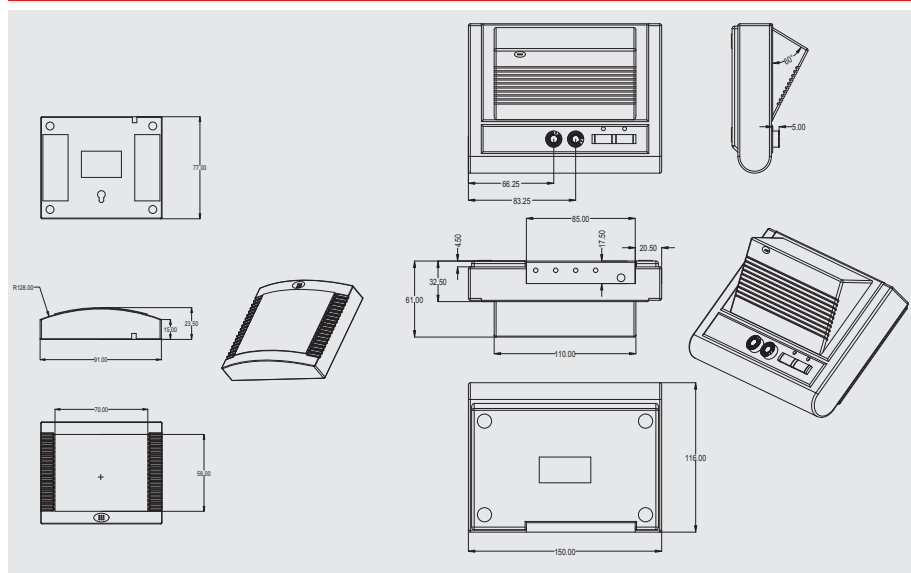

WA 200RC

WA 200RC

Interkom

Obsahuje mikrofon + reproduktor na straně zákazníka a přepážkový mikrofon + malou centráлку s reproduktorem na straně obsluhy okénka. Nastavení hlasitosti, odolný proti zpětné vazbě.

Technická data

- přepážkový systém skládající se ze dvou dvojic reproduktor + mikrofon
- u obsluhy se instaluje stolní variabilní mikrofon a odposlechový reproduktor (základna), na okénko pak miniaturní reproduktor a mikrofon
- možnost nastavení citl. mikrofonu a hlasitosti
- tlačítko zapnutí a dočasného umlčení
- výkon reproduktoru 2 W rms
- frekv. rozsah reproduktorů 100 – 15 000 Hz
- frekv. rozsah mikrofonů 20 – 16 000 Hz
- citlivost „venkovního“ mikrofonu – 48 dB (0 dB = 1V/Pa na 1 kHz)
- citlivost „vnitřního“ mikrofonu – 44 dB (0 dB = 1V/Pa na 1 kHz)
- napájení DC 9 V adaptérem / odběr 500 mA
- rozměr základny 150 × 39 × 116 mm
- rozměr „venkovního“ reproduktoru 91 × 24 × 77 mm
- velmi vhodné pro přepážky pojišťoven, nemocnic, vrátnic, pošt, úřadů atd.