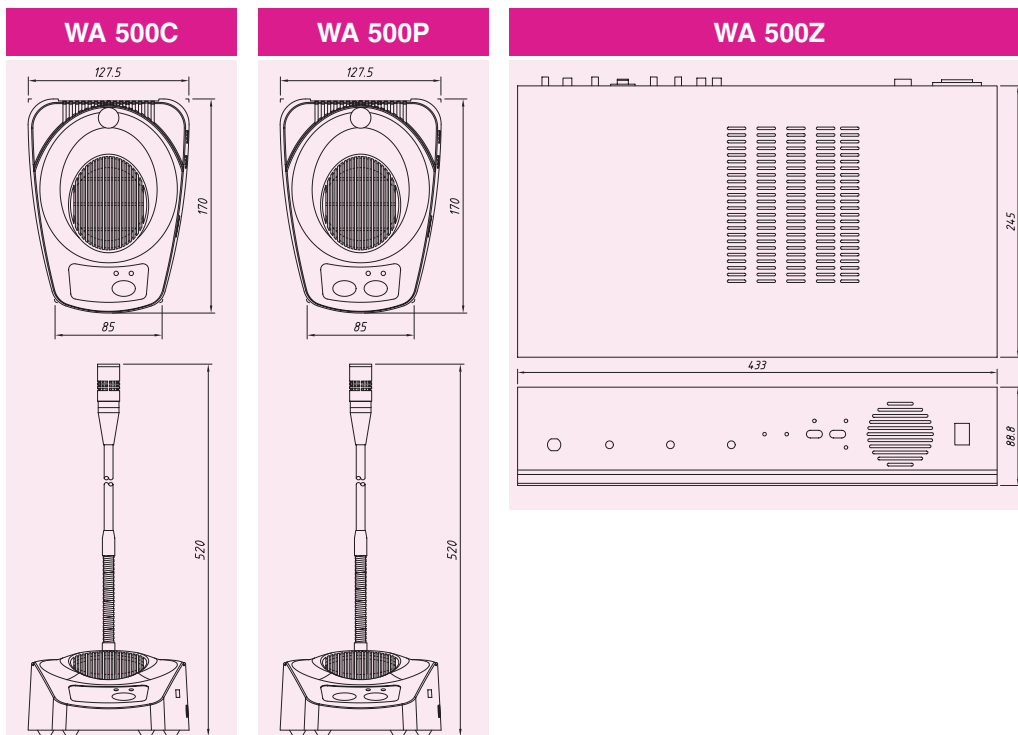

WA 500RC

WA 500C

WA 500P

WA 500Z

Diskusní systém

Tento diskusní systém se skládá z konferenčních pultíků, ty existují ve variantě pro běžného člena (WA 500C) nebo ve variantě pro předsedu diskuse (WA 500P). Oba druhy pultíků mají zabudovanou funkci automatického umlčování. Pultíky nejsou jenom mikrofony, ale jsou i vybaveny malým reproduktorem pro lepší poslech diskutujících. Propojení pultíků se provádí do tandemu pomocí kabelů s konektory DIN 8pinů. Centrálou diskusního systému je budící integrovaný zesilovač WA 500Z s možností výstupů na sluchátka, směšování dalších zdrojů signálu a citlivou regulací hlasitosti. Zesilovač je schopen budit max. 100 pultíků, pak se již musí zapojit opět další zesilovač a pokračovat v zapojení dalších 100 pultíků. Instalace systému je velmi snadná.

Technická data

pultík člena:

- výstup na sluchátka
- výstup pro nahrávání
- výstup do sítě pultíku konektorem DIN 8 pinů
- vestavěný reproduktor s automatickým umlčením a regulací hlasitosti
- indikátor zapnutí mikrofonu
- tlačítko sepnutí mikrofonu / poslechu
- automatické vypnutí mikrofonu, pokud se na něj nehovoří déle, jak 1 min

pultík předsedy:

- výstup na sluchátka
- výstup pro nahrávání
- výstup do sítě pultíku konektorem DIN 8 pinů
- vestavěný reproduktor s automatickým umlčením a regulací hlasitosti
- indikátor zapnutí mikrofonu
- tlačítko sepnutí mikrofonu / poslechu
- automatické vypnutí mikrofonu, pokud se na něj nehovoří déle,

jak 1 min

- tlačítko prioritního sepnutí mikrofonu

centrální zesilovač:

- 1× MIC vstup, 2× LINE výstup, 1× AUX vstup
- výstup na nahrávání
- výstup na sluchátka
- regulace hlasitosti a citlivosti všech vstupů
- výstup na síť pultíků konektorem DIN 8 pinů
- možnost volby priority (+gong) z pultíku předsedy
- funkce zkušební otestování
- funkce zapnutí tzv. poslechové diskuse, kdy může hovořit pouze předseda
- indikátor výstupní úrovně
- napájení 230 V / 50 Hz