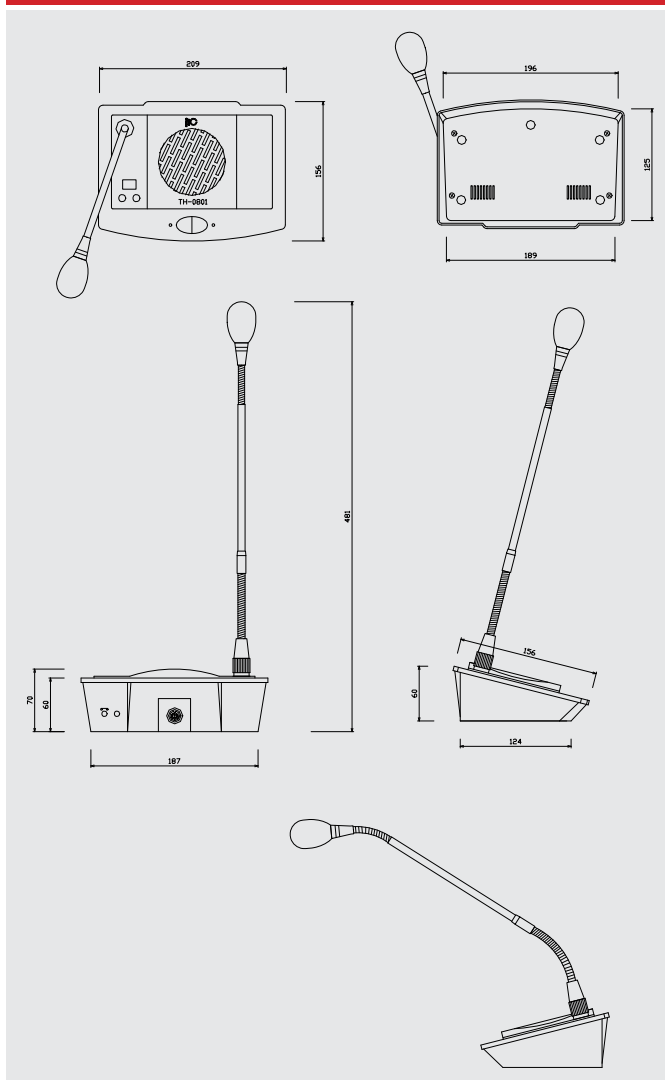

WA 520RC

WA 520RB