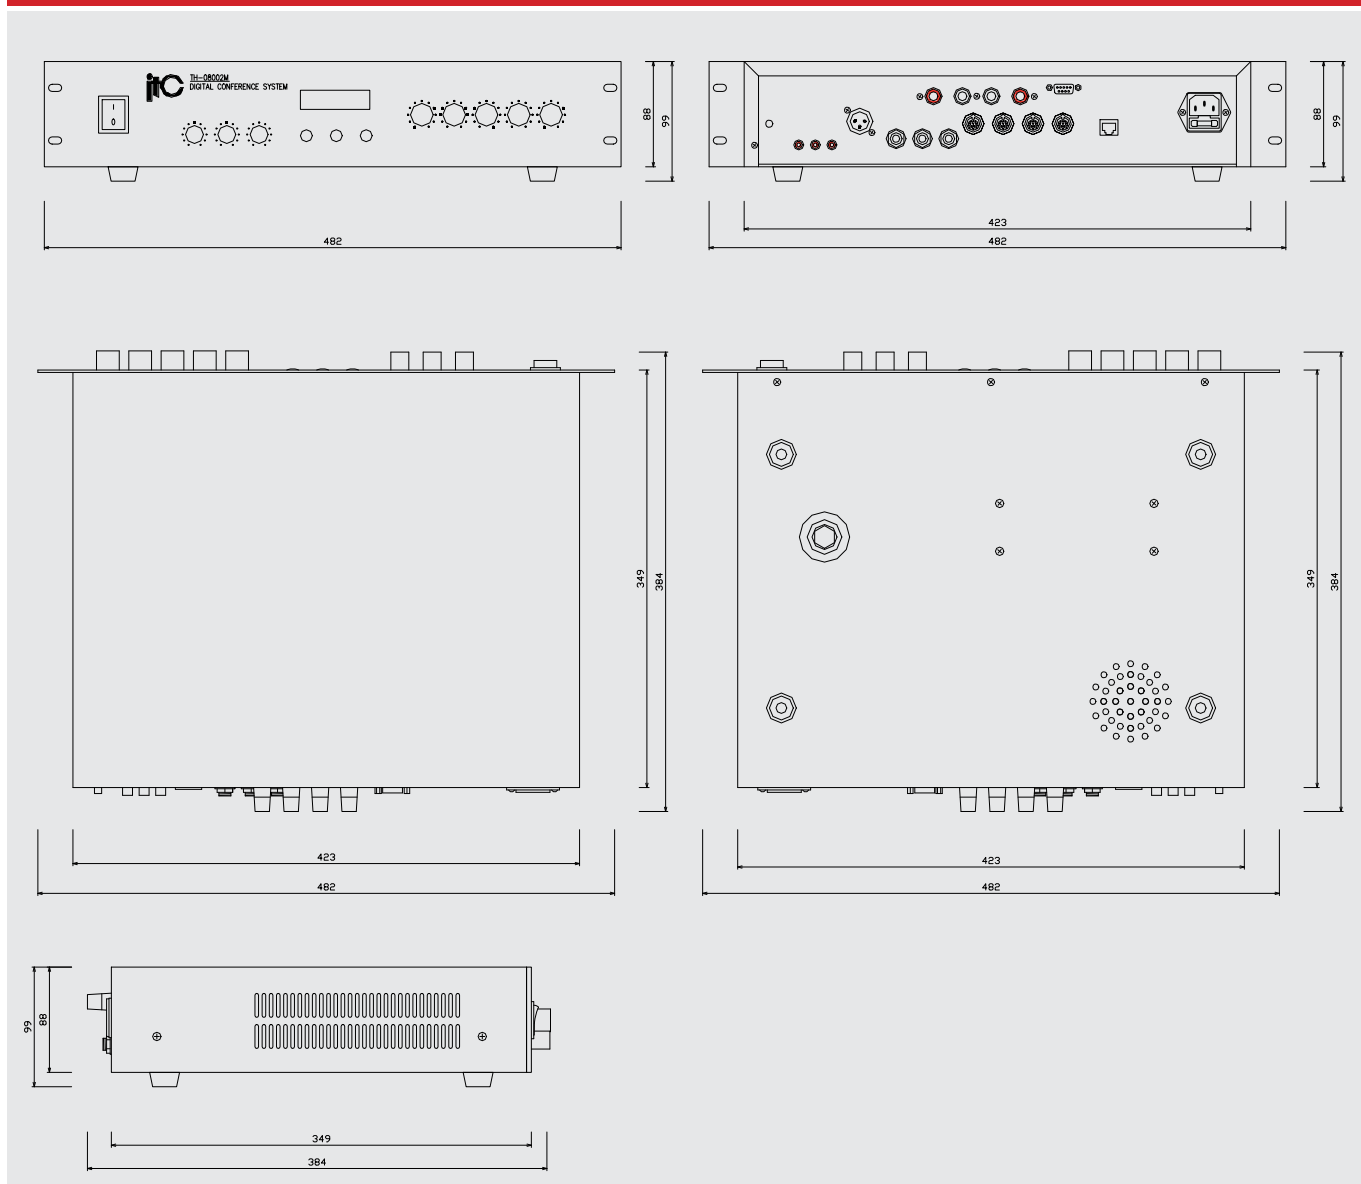

Připojení pultíků se provádí do tandemu pomocí kabelů s konektory DIN 8 pinů, které jsou součástí balení. Tyto kabely mají na sobě i odbočení na další pultík. Výsledkem je, že na stole k pultíku vede pouze jeden kabel, a ne dva, jak bývá zvykem. Taktéž i propojování je tak snadnější a méně nápadné.

Software je součástí balení zesilovače. Slouží pro správu samotné diskuse v několika režimech, přihlašování diskutujících do diskuse, řízení a přípravu hlasování několikerého typu a interpretaci s archivací výsledků hlasování a přítomností diskutujících. Je-li v počítači instalovaná grafická karta s 2 video výstupy, použije se jeden výstup pro interpretaci výsledků hlasování (projektor) a druhý pro správu diskuzního systému (místní monitor). Důležitá je také podpora tzv. videotrackingu. Znamená to, že pokud k centrále WA 520RU je připojen tzv. videotracking procesor, tento řídí připojené kamery, které se tak automaticky nasměrují na právě řečnického člena diskuse. Řečník je tak snímán a zobrazen projektorem.

WA 520RC

WA 520RB

WA 520RC

WA 520RC

WA 520RU

WA 520RC

Technická data

centrální zesilovač WA 520RU: