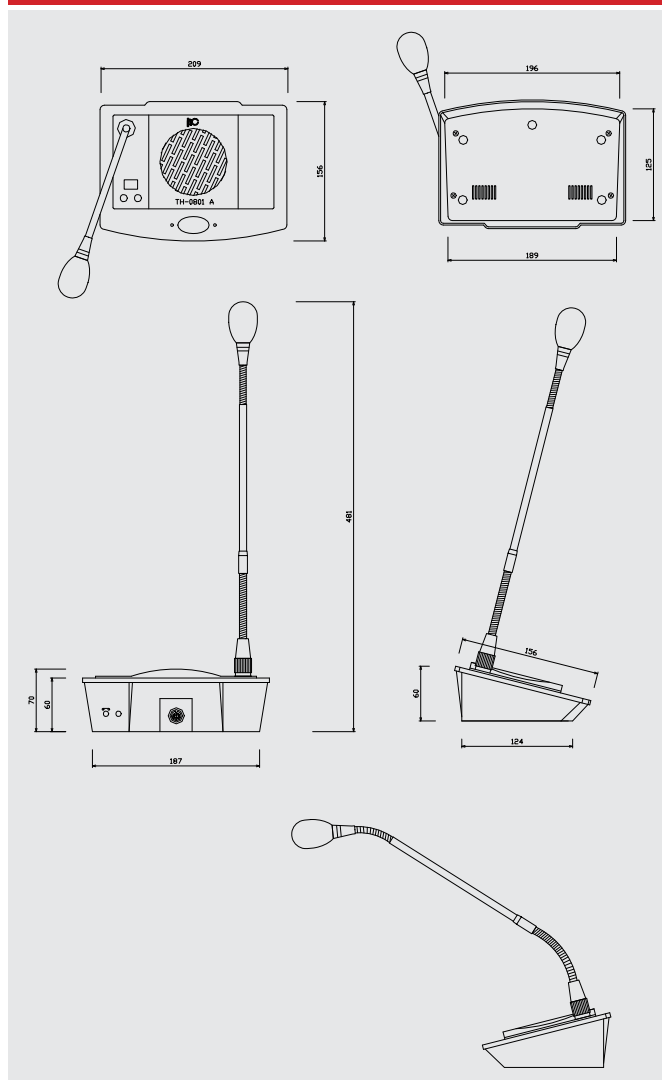

WA 520RC

WA 520RC