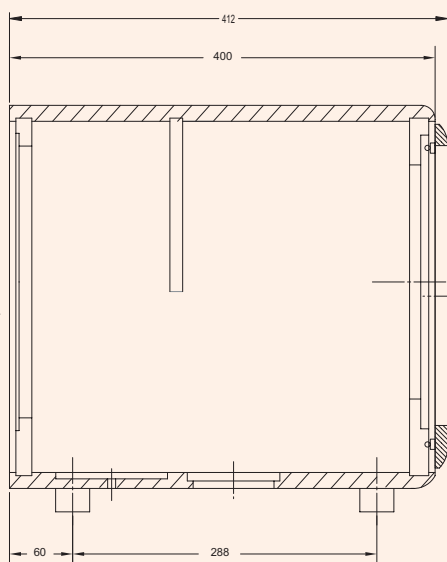

## SUB 300A

SUB 300A

### Technická data

- bassreflexová ozvučnice s 10" reproduktorem
- výkon 80 W rms / 140 W max.
- nastavitelná aktivní výhybka 35 - 150 Hz
- regulace hlasitosti
- přepínač invertování fáze
- reproduktorové vstupy se šroubovacími svorkami
- linkový stereofonní vstup přes konektory Cinch
- monofonní subwooferový vstup přes konektor Cinch
- basový reproduktor s litým košem, gumovým závěsem a grafitovanou zesílenou membránou
- odnímatelný rámeček s černou průzvučnou tkaninou