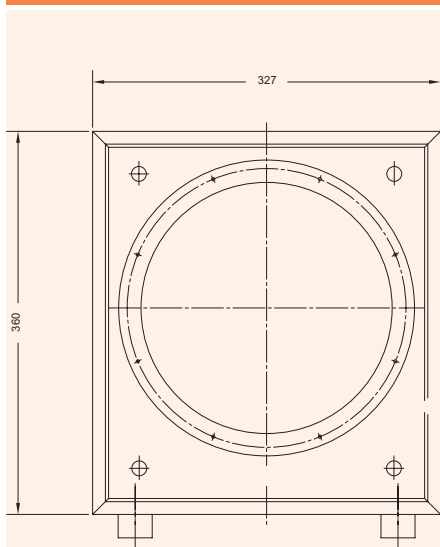

## SUB 300A

SUB 300A

### Technická data

- bassreflexová ozvučnice s 10" reproduktorem
- výkon 80 W rms / 140 W max.
- nastavitelná aktivní výhybka 35 - 150 Hz
- regulace hlasitosti
- přepínač invertování fáze
- reproduktorové vstupy se šroubovacími svorkami
- linkový stereofonní vstup přes konektory Cinch
- monofonní subwooferový vstup přes konektor Cinch
- basový reproduktor s litým košem, gumovým závěsem a grafitovanou zesílenou membránou
- odnímatelný rámeček s černou průzvučnou tkaninou