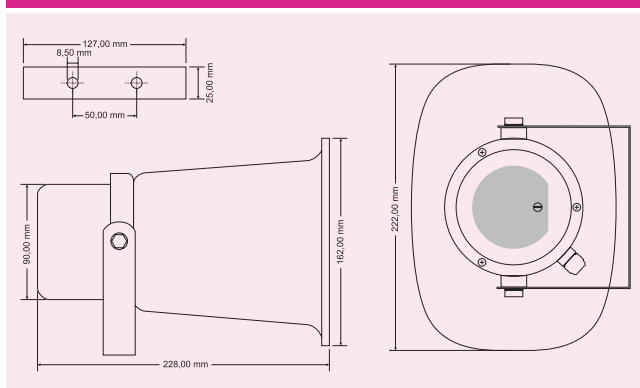

SC-15AH

SC-15AH

Reetrantní reproduktor

Směrové reetrantní reproduktory pro ozvučení vnějších i vnitřních prostorů 100 V linkovým rozvodem. Vysoká citlivost a směrové vlastnosti je předurčují zejména k ozvučení dlouhých a úzkých prostor. Tyto reproduktory vřele doporučujeme k ozvučování výrobních hal, skladů, hypermarketů, sportovních hřišť, venkovních prostranství a pod. Po demontování převodního transformátoru můžete tyto reproduktory rovněž používat jako mobilní zařízení, např. na střeše automobilu. Díky moderní plastové ABS konstrukci dosahují tyto reproduktory vysoké účinnosti, perfektní srozumitelnosti mluveného slova a jedinečné klimatické odolnosti. Pro snadnou montáž reproduktorů je součástí připevněná pohyblivá ocelová konzola.

Směrová horizont. charakteristika

Technická data

- výkon 15 W / 100 V

- frekvenční rozsah 280 - 12 000 Hz

- citlivost 108 dB / 1W, 1m

Kat. č.: 21 659

ks