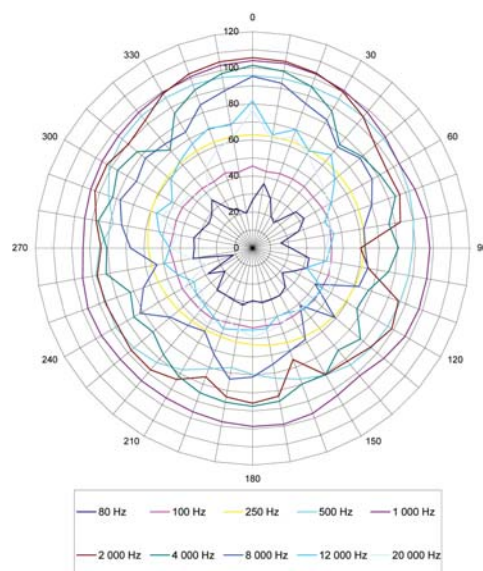

SC-15AH

SC-15AH

Reetrantní reproduktor

Směrové reetrantní reproduktory pro ozvučení vnějších i vnitřních prostorů 100 V linkovým rozvodem. Vysoká citlivost a směrové vlastnosti je předurčují zejména k ozvučení dlouhých a úzkých prostor. Tyto reproduktory vřele doporučujeme k ozvučování výrobních hal, skladů, hypermarketů, sportovních hřišť, venkovních prostranství a pod. Po demontování převodního transformátoru můžete tyto reproduktory rovněž používat jako mobilní zařízení, např. na střeše automobilu. Díky moderní plastové ABS konstrukci dosahují tyto reproduktory vysoké účinnosti, perfektní srozumitelnosti mluveného slova a jedinečné klimatické odolnosti. Pro snadnou montáž reproduktorů je součástí připevněná pohyblivá ocelová konzola.

Směrová horizont. charakteristika

Technická data

- výkon 15 W / 100 V

- frekvenční rozsah 280 - 12 000 Hz

- citlivost 108 dB / 1W, 1m

Kat. č.: 21 659

ks