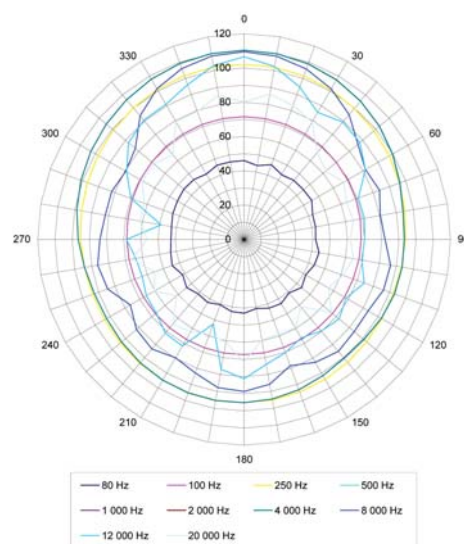

TC-30AH

TC-30AH

Reetrantní reproduktor

Směrové reetrantní reproduktory pro ozvučení vnějších i vnitřních prostorů 100 V linkovým rozvodem. Vysoká citlivost a směrové vlastnosti je předurčují zejména k ozvučení dlouhých a úzkých prostor. Tyto reproduktory vřele doporučujeme k ozvučování výrobních hal, skladů, hypermarketů, sportovních hřišť, venkovních prostranství a pod. Po demontování převodního transformátoru můžete tyto reproduktory rovněž používat jako mobilní zařízení, např. na střeše automobilu. Díky moderní plastové ABS konstrukci dosahují tyto reproduktory vysoké účinnosti, perfektní srozumitelnosti mluveného slova a jedinečné klimatické odolnosti. Pro snadnou montáž reproduktorů je součástí připevněná pohyblivá ocelová konzola.

Směrová horizont. charakteristika

Technická data

- celokovové (Al) provedení s krytím IP 66
- šedá barva
- výkon 30 W / 100 V

- frekvenční rozsah 350 - 5 000 Hz

- citlivost 107 dB / 1W, 1m

Kat. č.: 21 657

ks