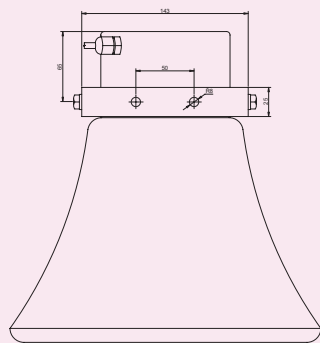

TC-30AH

TC-30AH

Reetrantní reproduktor

Směrové reetrantní reproduktory pro ozvučení vnějších i vnitřních prostorů 100 V linkovým rozvodem. Vysoká citlivost a směrové vlastnosti je předurčují zejména k ozvučení dlouhých a úzkých prostor. Tyto reproduktory vřele doporučujeme k ozvučování výrobních hal, skladů, hypermarketů, sportovních hřišť, venkovních prostranství a pod. Po demontování převodního transformátoru můžete tyto reproduktory rovněž používat jako mobilní zařízení, např. na střeše automobilu. Díky moderní plastové ABS konstrukci dosahují tyto reproduktory vysoké účinnosti, perfektní srozumitelnosti mluveného slova a jedinečné klimatické odolnosti. Pro snadnou montáž reproduktorů je součástí připevněná pohyblivá ocelová konzola.

Směrová horizont. charakteristika

Technická data

- celokovové (Al) provedení s krytím IP 66
- šedá barva
- výkon 30 W / 100 V

- frekvenční rozsah 350 - 5 000 Hz

- citlivost 107 dB / 1W, 1m

Kat. č.: 21 657

ks